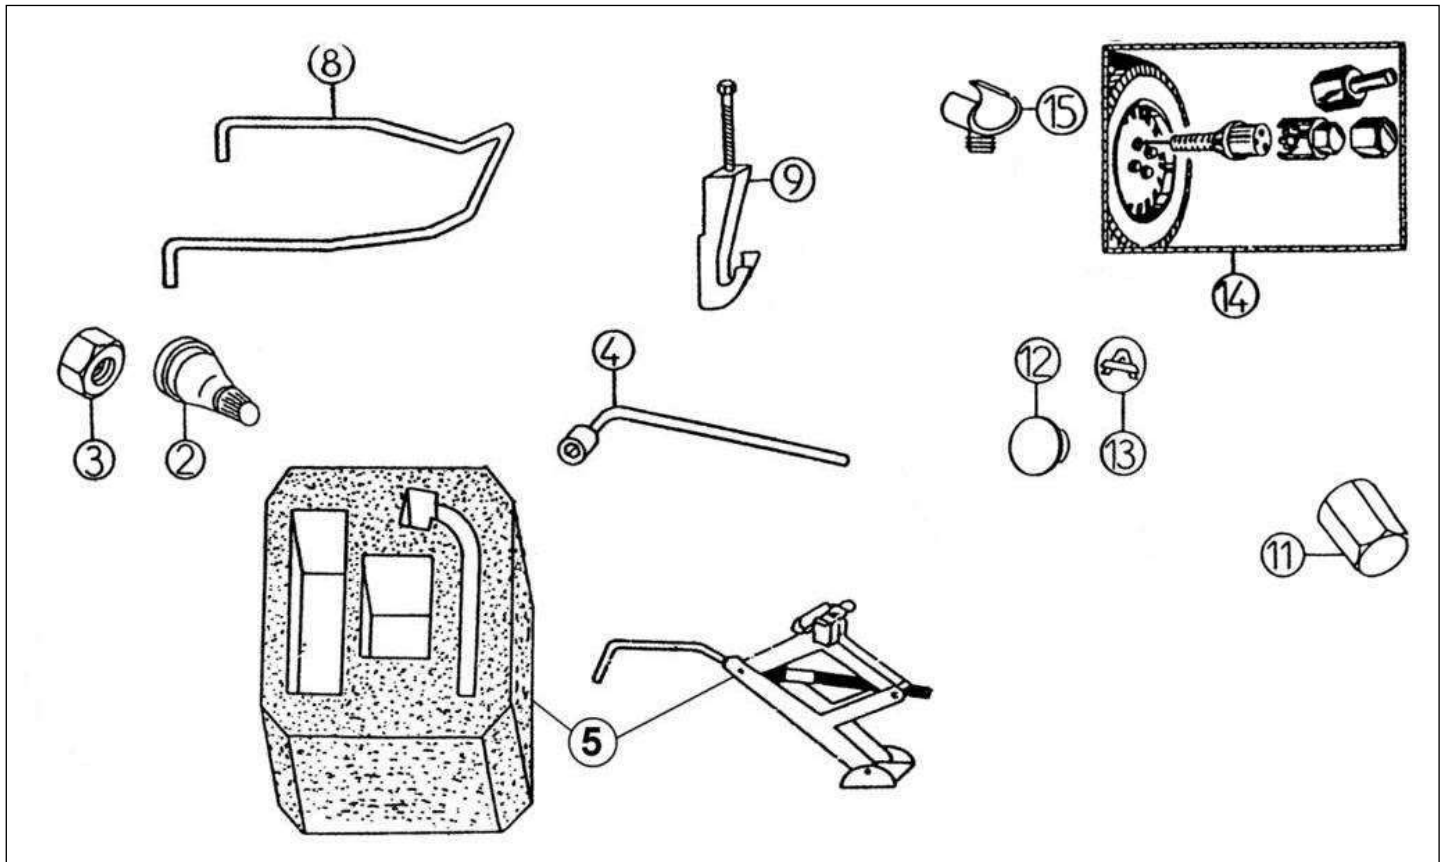

Peças

Rodas

Item	Referência	Descrição	Qua	Notas
2	6A43	VÁLVULA	5	
3	6P044	PORCA RODA FERRO M19	16	
4	6P046	CHAVE RODA	1	
5	6MB045	CRIC+BOITE INJECTEE	1	
8	6AB054	PANIER ROUE DE SECOURS COURT	1	
9	6MB055	GANCHO	1	
11	6P044A	PORCA RODA ALUMÍNIO M19	16	
14	0AP101	Kit anti roubo roda 19	X	
15	6L081	AGRAFO	2