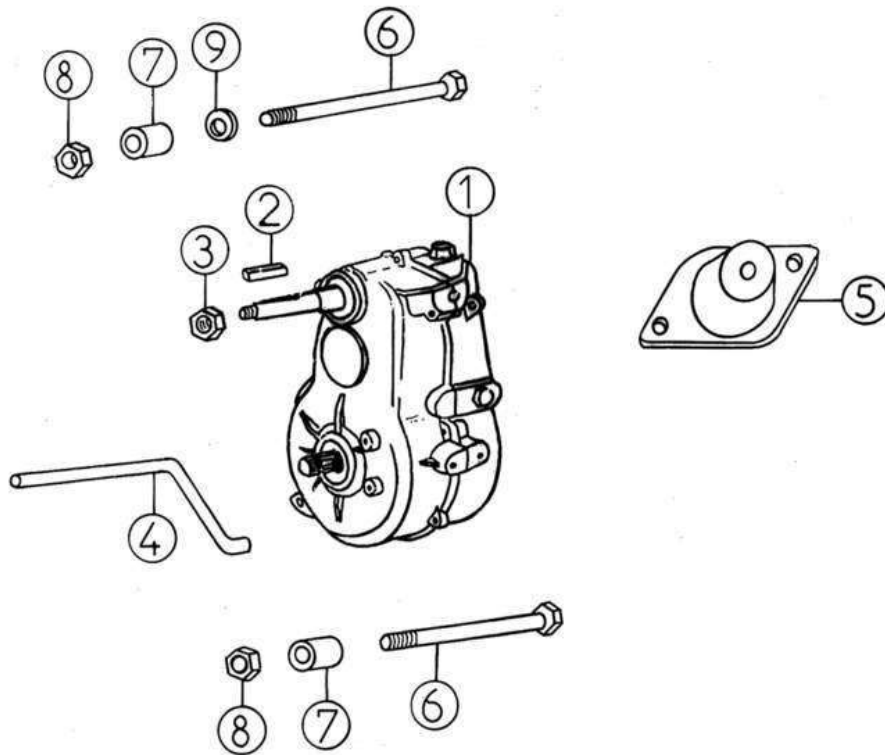

Peças

Ventilador

Item	Referência	Descrição	Qua	Notas
1	2AA034	CAIXA DE CHAUFAGE	1	
2	2AA003	ALHETAS	1	
3	2AA035	GRELHA	1	
4	2AA036	GRELHA	1	

Peças

Caixa inversora

Item	Referência	Descrição	Qua	Notas
1	3AA001A	PONT INVERSEUR 1/12	1	
2	3A2	CAVILHA	1	
3	3A11	Substituída pela ref. 3W011	1	
4	3K034	GUIA	1	
5	1K006	Substituído por 1AG006(apoio)+1AG005	1	
6	3A8	PARAFUSO M12 X 130	1	
7	3G007L	Casquilho	1	
8	3A11	Substituída pela ref. 3W011	2	
9	3A10	ANILHA M12	1	[To Translate : FR =]