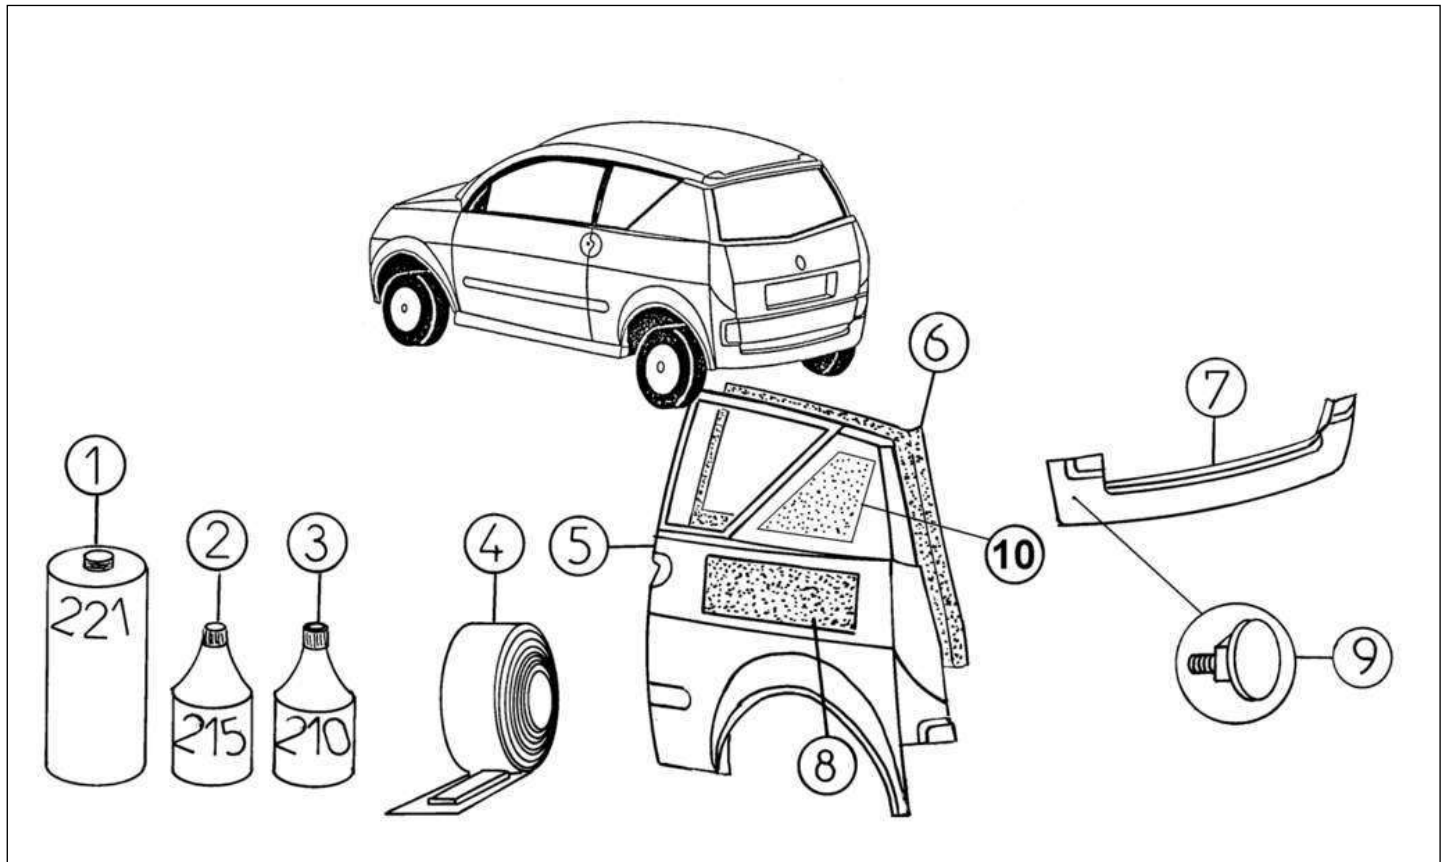

Peças

Carroçaria

Item	Referência	Descrição	Qua	Notas
1	7K358	BISNAGA DE COLA	X	
2	7K359	PRIMÁRIO PLÁSTICO	X	
3	7K360	PRIMÁRIO ALUMÍNIO	X	
4	7K357	CILINDRO BUTYL 10 X 2 X 20000	X	
5	7AB027	GUARDA LAMAS TRAS. ESQ.	1	
5	7AB028	GUARDA LAMAS TRAS. DTO.	1	
6	7AB177	FORRA ESQ.	1	
6	7AB176	FORRA DTA.	1	
7	7AA029	PARA CHOQUES TRAS.	1	
9	7R349	FIXAÇÃO DO PARA CHOQUES	2