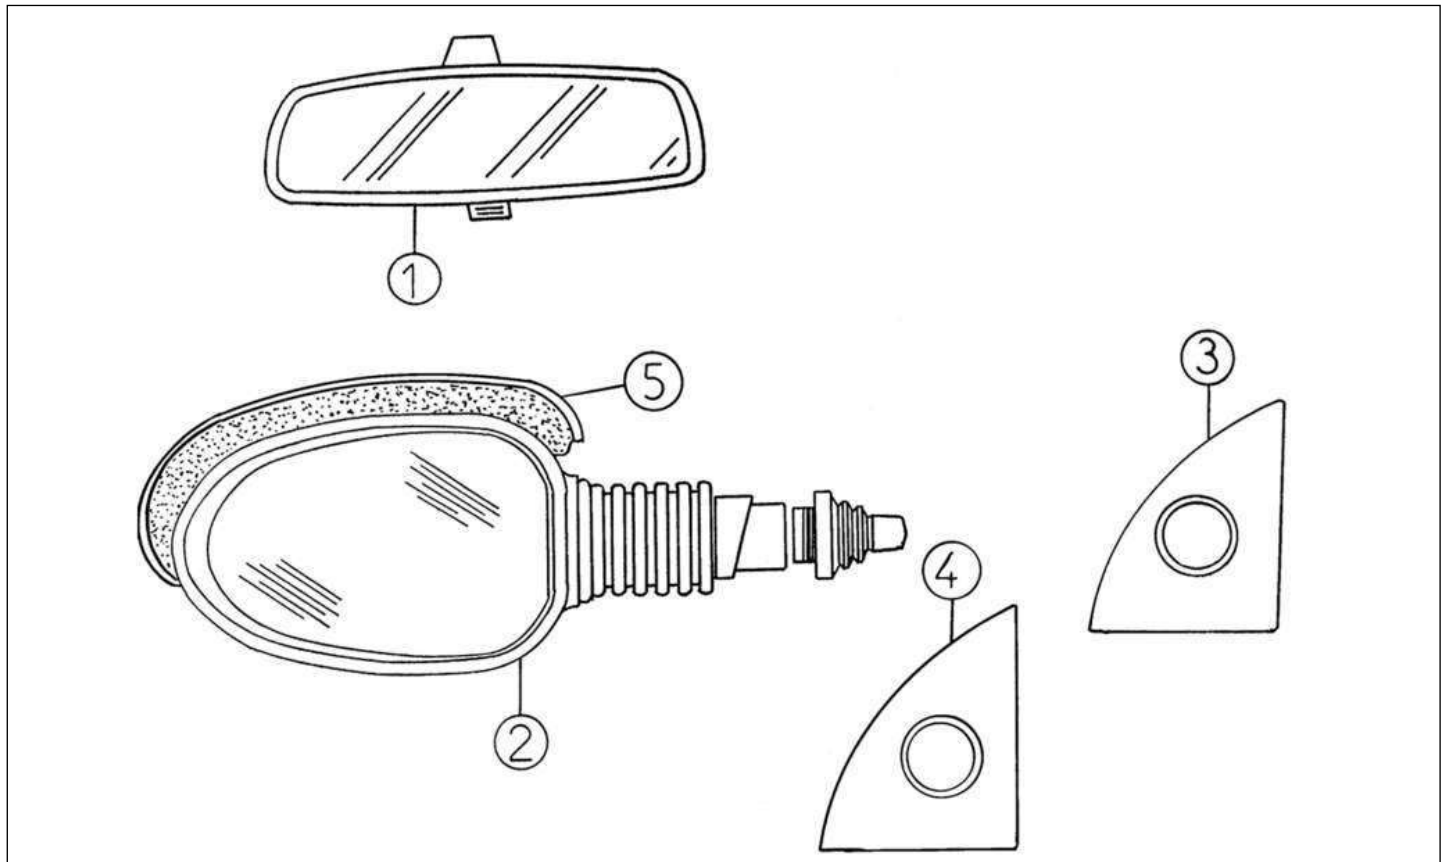

Peças

Carroçaria

Item	Referência	Descrição	Qua	Notas
1	7G125	RETROPARAFUSOOR INTERIOR	1	
2	7W141	RETROPARAFUSOOR EXTERIOR ESQ.	1	☒
2	7W142	RETROPARAFUSOOR EXTERIOR DTO.	1	☒
3	7AA397	EMBELEZADOR INT. ESQ.	1	
3	7AA396	EMBELEZADOR INT. DT.	1	
4	7AA059	EMBELEZADOR EXT. ESQ.	1	
4	7AA058	EMBELEZADOR EXT. DT.	1	
5	7W203	CAPA DO RETROPARAFUSOOR 500.4	2