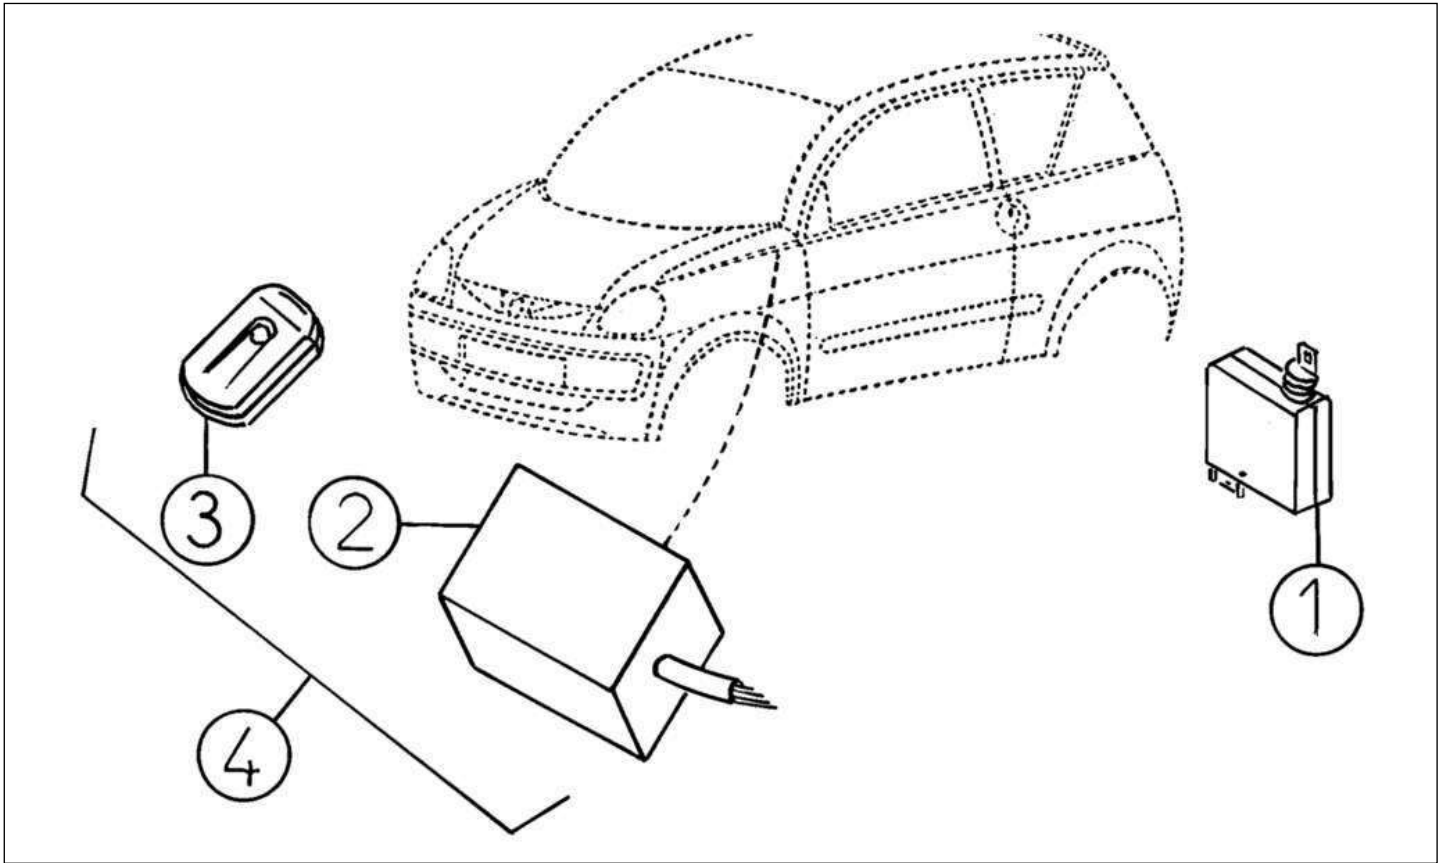

Peças

Acessórios eléctricos

Item	Referência	Descrição	Qua	Notas
1	8K105	MOTOR TRANCA PORTA	2	
2	8MT102	KIT MODULE CDL5 + TELECOM SANS	1	
3	8AA101	EMETTEUR DE TELECOMMANDE	1	PROGRAMMABLE
4	8MT102	KIT MODULE CDL5 + TELECOM SANS	1	ENTREGUE COM REP 2 E 3