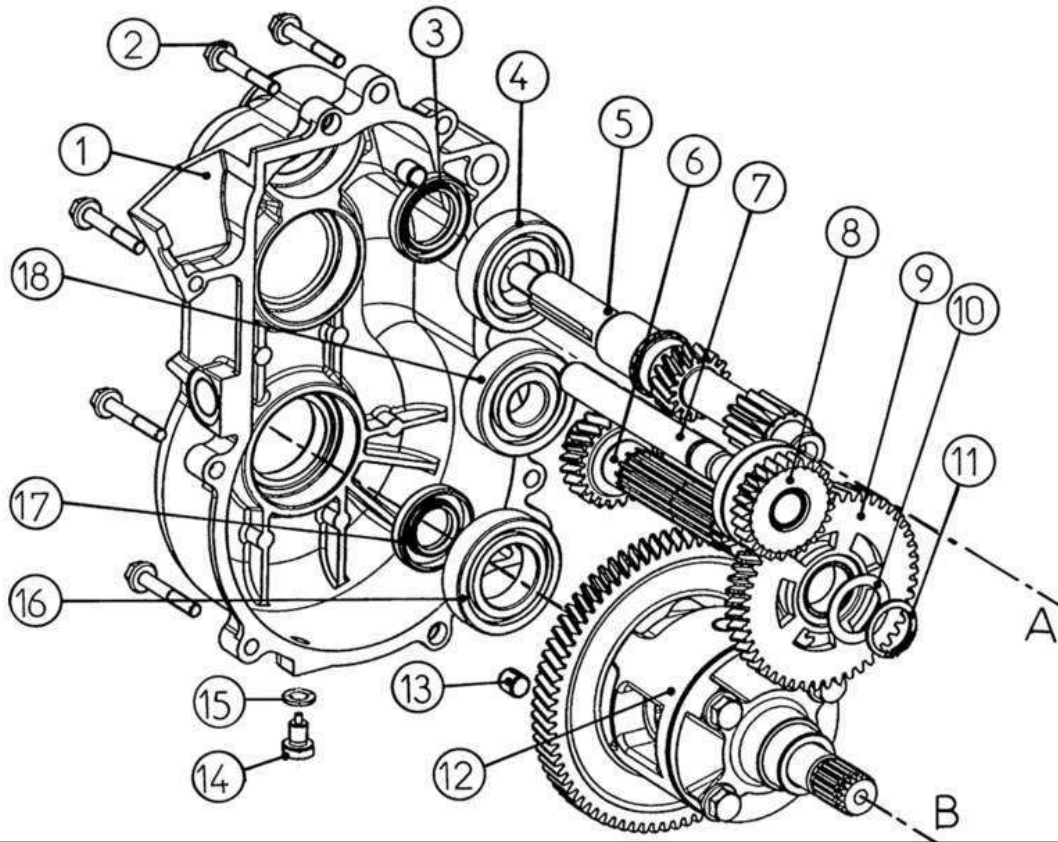

Peças

Caixa inversora

Item	Referência	Descrição	Qua	Notas
1	3KC29A	MEIO CARTER ESQ. N/M	1	-->NUMERO PONT INVERSEUR 445923
1	3APC29	SEMI CARTER	1	NUMERO PONT INVERSEUR 445924-->
2	3AC14	PARAFUSO	8	
3	3AC1N	JUNTA	1	
4	3AC4N	ROULEMENT	1	-->NUMERO PONT INVERSEUR 445923
4	3APC4	ROLAMENTO	1	NUMERO PONT INVERSEUR 445924-->
5	3KC20	ARBRE D'ENTREE	1	
6	3AAC19	PINHÃO DE 2ª REDUÇÃO	1	-->NUMERO PONT INVERSEUR 445923
6	3MDC19A	ARBRE 2 REDUCTION	1	NUMERO PONT INVERSEUR 445924-->
7	3AC5	ARVORE M. TRAS.	1	
8	3AC7	PINHÃO MÓVEL MARCHA ATRÁS	1	
9	3AC21	PINHÃO 1ª REDUÇÃO	1	-->NUMERO PONT INVERSEUR 445923
9	3ACC21	PINHÃO 1ª REDUÇÃO	1	NUMERO PONT INVERSEUR 445924-->
10	3AC21R	ANILHA N / PINHÃO	1	-->NUMERO PONT INVERSEUR 445923
10	3ACC21R	RONDELLE	1	NUMERO PONT INVERSEUR 445924-->
11	3AC10N	FREIOS	1	-->NUMERO PONT INVERSEUR 445923
11	3ACC10	FREIOS	1	NUMERO PONT INVERSEUR 445924-->
12	3AAC54	DIFFERENTIEL COMPLET 1:12	1	
13	3AC3	CENTREUR	1	
14	3AAC60	BOUCHON AIMANTE	1	
15	3AC30	RONDELLE	1	
16	3AC45	ROULEMENT	2	
17	3AC1	JUNTA SPI	2	