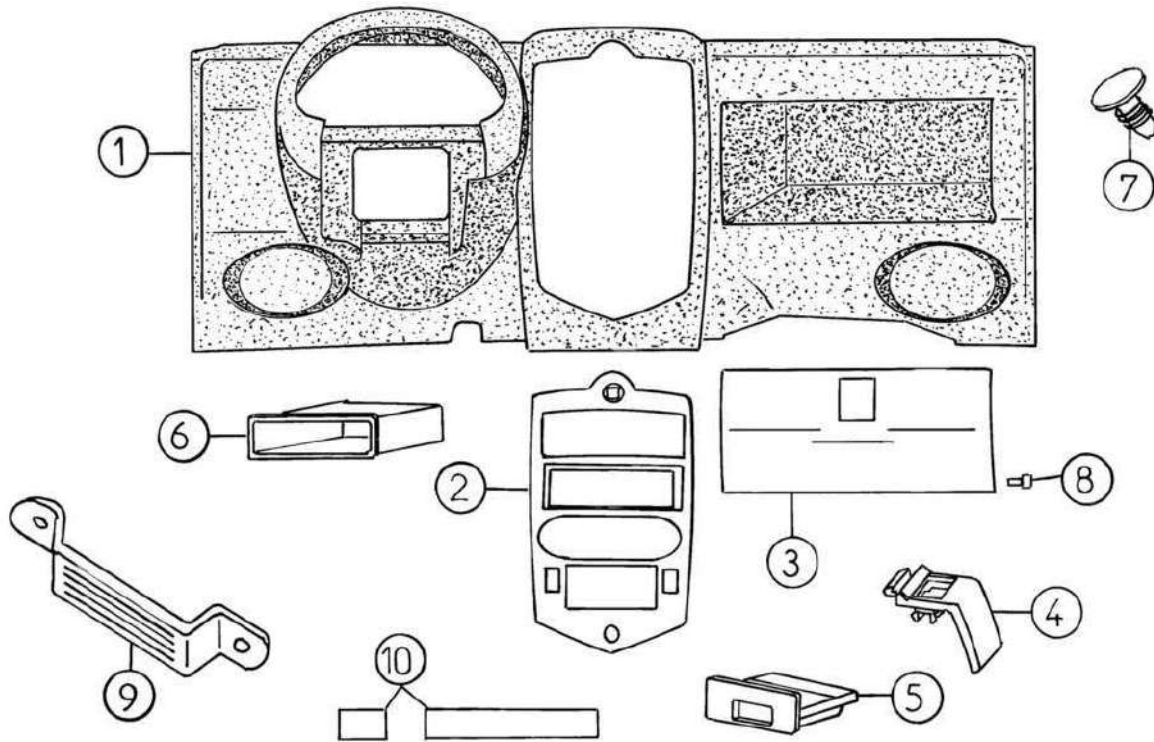

Peças

Carroçaria

-->VLGK34VBAA3089452

Item	Referência	Descrição	Qua	Notas
1	7AA123	TABLIER	1	☞
2	7AA127	CONSOLA	1	
2	7AA127A	CONSOLA	1	
3	7AA178	TAMPA DO PORTA LUVAS	1	
4	7AA179	FECHO DO PORTA LUVAS	1	
5	7K124	CENDRIER	1	
6	7G304	BOLSA LATERAL	1	
7	7AA031	AGRAFE TABLEAU DE BORD	1	
8	7R181	CHARNIERE DE BOITE A GANTS	2	
9	7AP352	POIGNEE MAINTIEN	1	
10	7AA222	KIT DECORAÇÃO DA CONSOLA ALUM.	1	
11	7AA461	Support tableau de bord	1