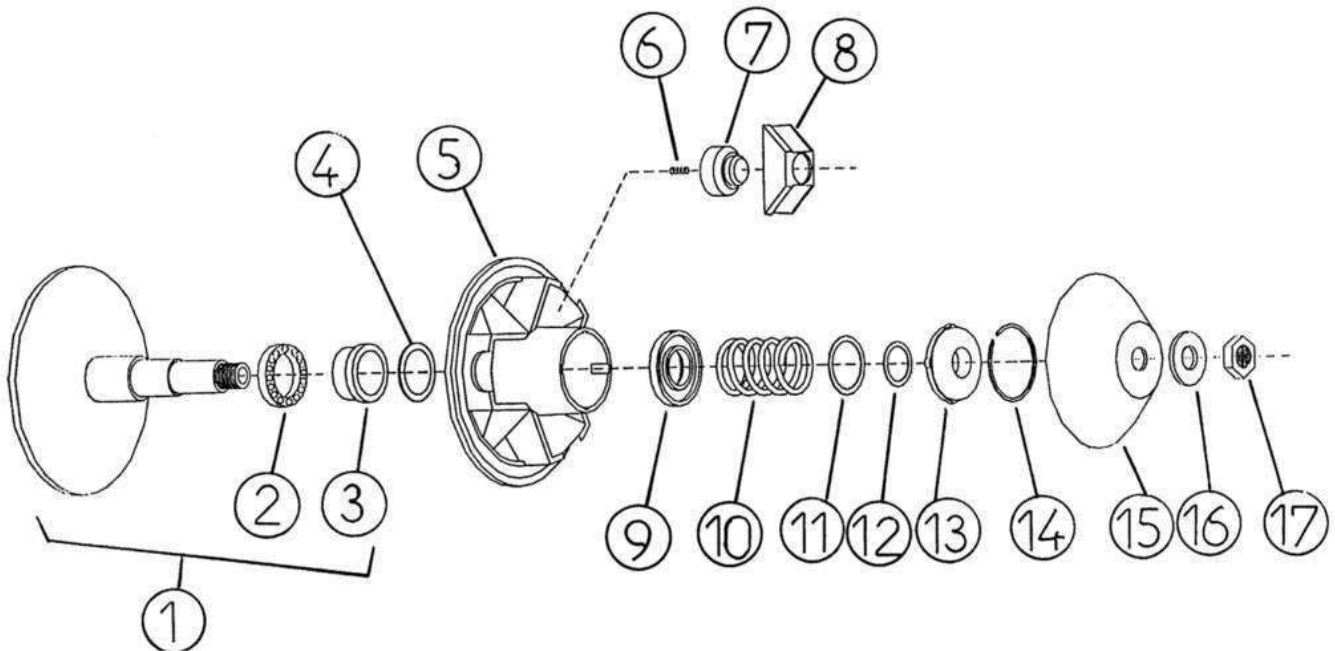

Peças

Variador

-->VLGK34VBAA3091607

Item	Referência	Descrição	Qua	Notas
1	3AAP001	DEMI-POULIE FIXE	1	
2	3WP002	ROLAMENTO POLI MOTORA	1	
3	3WP002A	CASQUILHO	1	
4	3WP004	ANILHA DE BAGUE	1	
5	3WP005	MEIA POLI COULISSANTE	1	
6	3FP6	MOLA (15 MM)	3	
7	3WP007	PESOS DE 165 GRS	3	
8	3FP8	BLOCO DTO. CÓNICO VERM.	3	
9	3WP009	PALIER INFERIOR	1	
10	3FP10	MOLA PRINCIPAL	1	
11	3FP11	LÂMINA DE AJUSTAMENTO 0.050	X	
11	3FP11B	LÂMINA DE AJUSTAMENTO 0.025	X	
12	3WP014	ESPAÇADOR DE CORREIA 0,5 MM	X	
12	3WP014A	ESPAÇADOR DE CORREIA 1,0 MM	X	
13	3WP012	PALIER SUPERIOR VARIADOR	1	
14	3FP13	FREIOS	1	
15	3HP15	CAPUCHON DROIT 20MM	1	
16	3HP16	ANILHA M20	1	
17	3HP17	SEMI PORCA M20	1