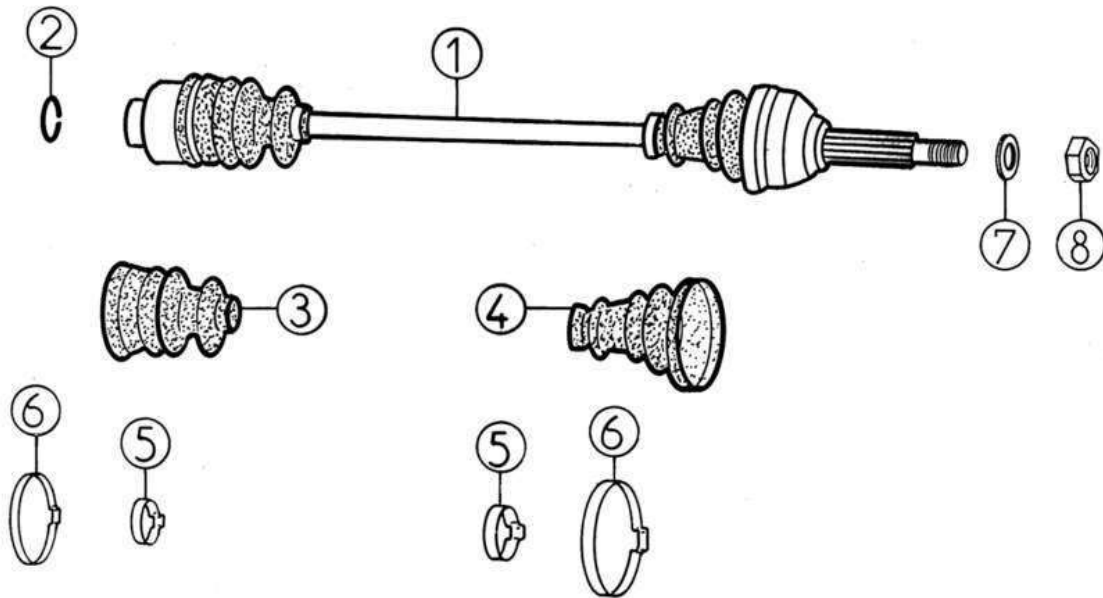

Peças

Transmissão

Item	Referência	Descrição	Qua	Notas
1	3AA018	TRANSMISSÃO COMPLETA	2	
2	3A25A	JUNTA DE SAÍDA BTB	2	
3	3A34	FOLE CARDAN LADO DA CAIXA	2	
4	3A31	FOLE CARDAN LADO RODA	2	
5	3A33	BRAÇADEIRA PM	4	
6	3A32	BRAÇADEIRA GM	4	
7	5A6	ANILHA D 16 M	2	
8	5A7	PORCA 16 X 150	2