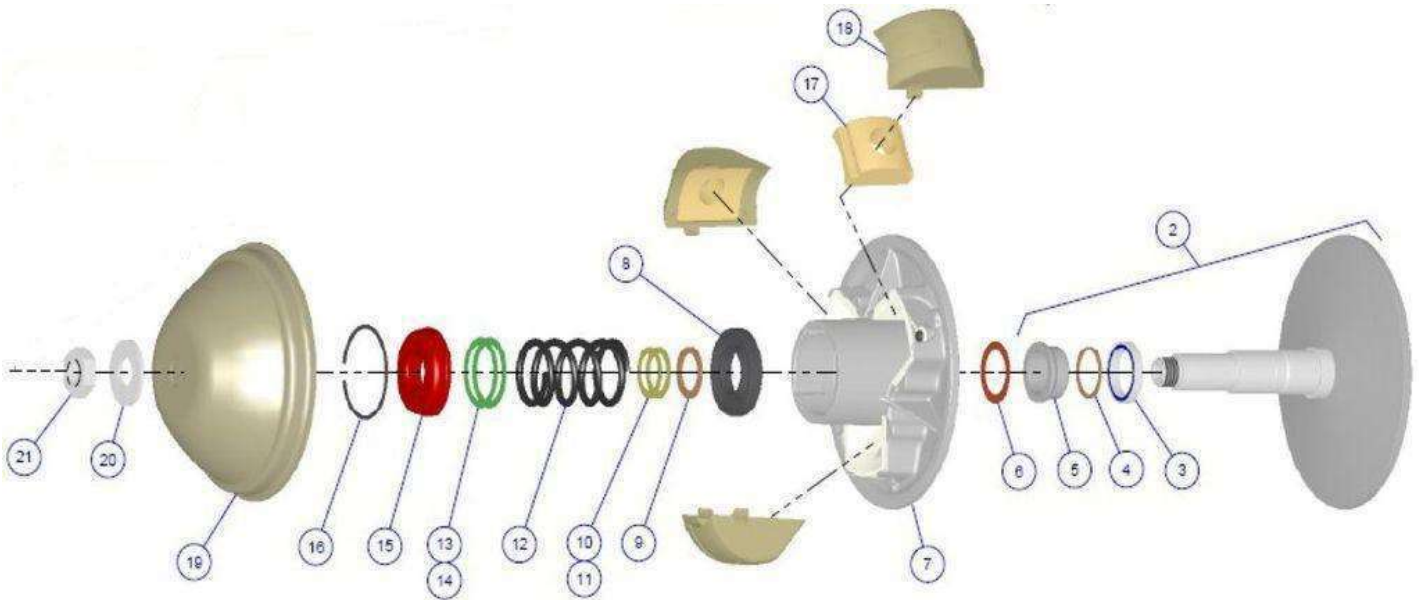

Peças

Variador

VLGK34VBAA3091608-->

Item	Referência	Descrição	Qua	Notas
2	3AAP001A	FLASQUE FIXE	1	
3	3WP002	ROLAMENTO POLI MOTORA	1	
4	3AAP025	Anilha	1	
5	3WP002A	CASQUILHO	1	
6	3WP004	ANILHA DE BAGUE	1	
7	3WP005	MEIA POLI COULISSANTE	1	
8	3WP009	PALIER INFERIOR	1	
9	3WP014B	CALE DE COURROIE	1	
10	3WP014A	ESPAÇADOR DE CORREIA 1,0 MM	X	
11	3WP014	ESPAÇADOR DE CORREIA 0,5 MM	X	
12	3AAP010	Mola	1	
13	3FP11	LÂMINA DE AJUSTAMENTO 0.050	X	
14	3FP11B	LÂMINA DE AJUSTAMENTO 0.025	X	
15	3WP012	PALIER SUPERIOR VARIADOR	1	
16	3FP13	FREIOS	1	
17	3MDP007A	MASSELOTE 250gr	3	
18	3AAP008	BLOC	3	
19	3MDP015A	CAPUCHON	1	
20	3HP16	ANILHA M20	1	
21	3HP17	SEMI PORCA M20	1