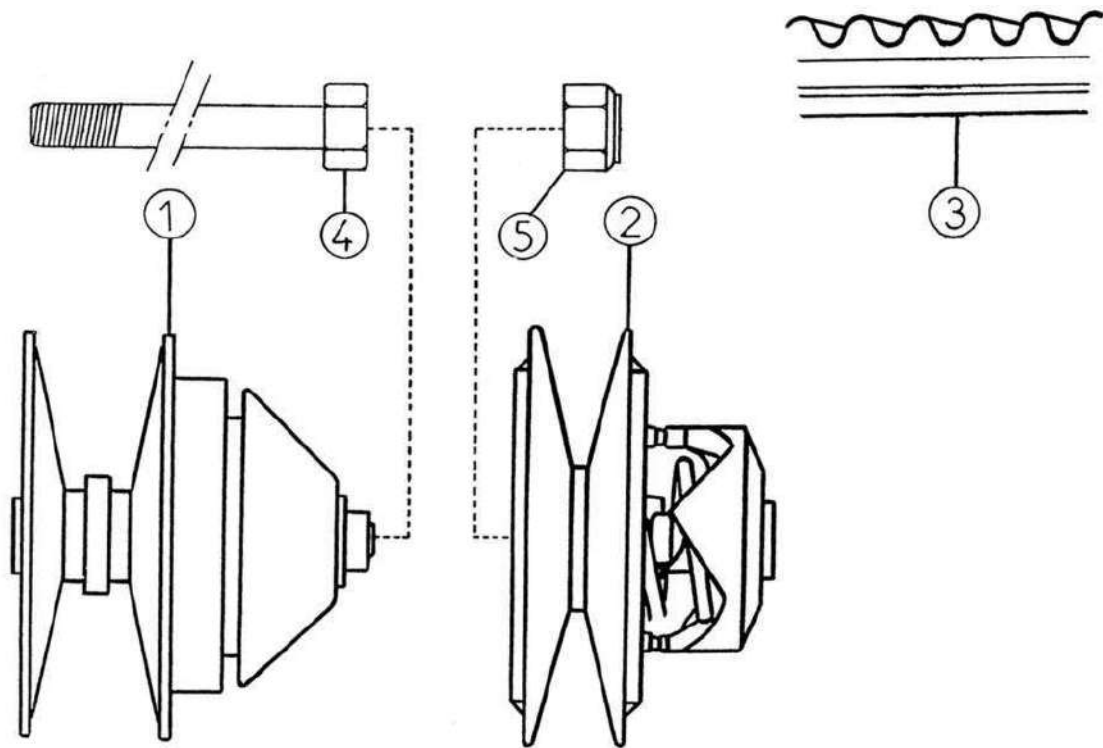

AIXAM 2005
AIXAM A.721

303A

23	3KC32	GUIA DE ÁRVORE	1
24	3AC34	FREIOS	1
25	3KC36	RONDELLE	1
26	3AAC35	LEVIER	1

Peças

Variador

-->VLGK34VBAA3091607

Item	Referência	Descrição	Qua	Notas
1	3AAP22	POLIE MOTORA (500.5)	1	
2	3WP24	POLI RECEPTORA	1	
3	3HP23	CORREIA TWIN 1122 V 8622 F0404	1	
4	3BP13	PARAFUSO DE FIXAÇÃO 8 X 160	1	
5	3W011	PORCA POLI RECEPTORA	1	