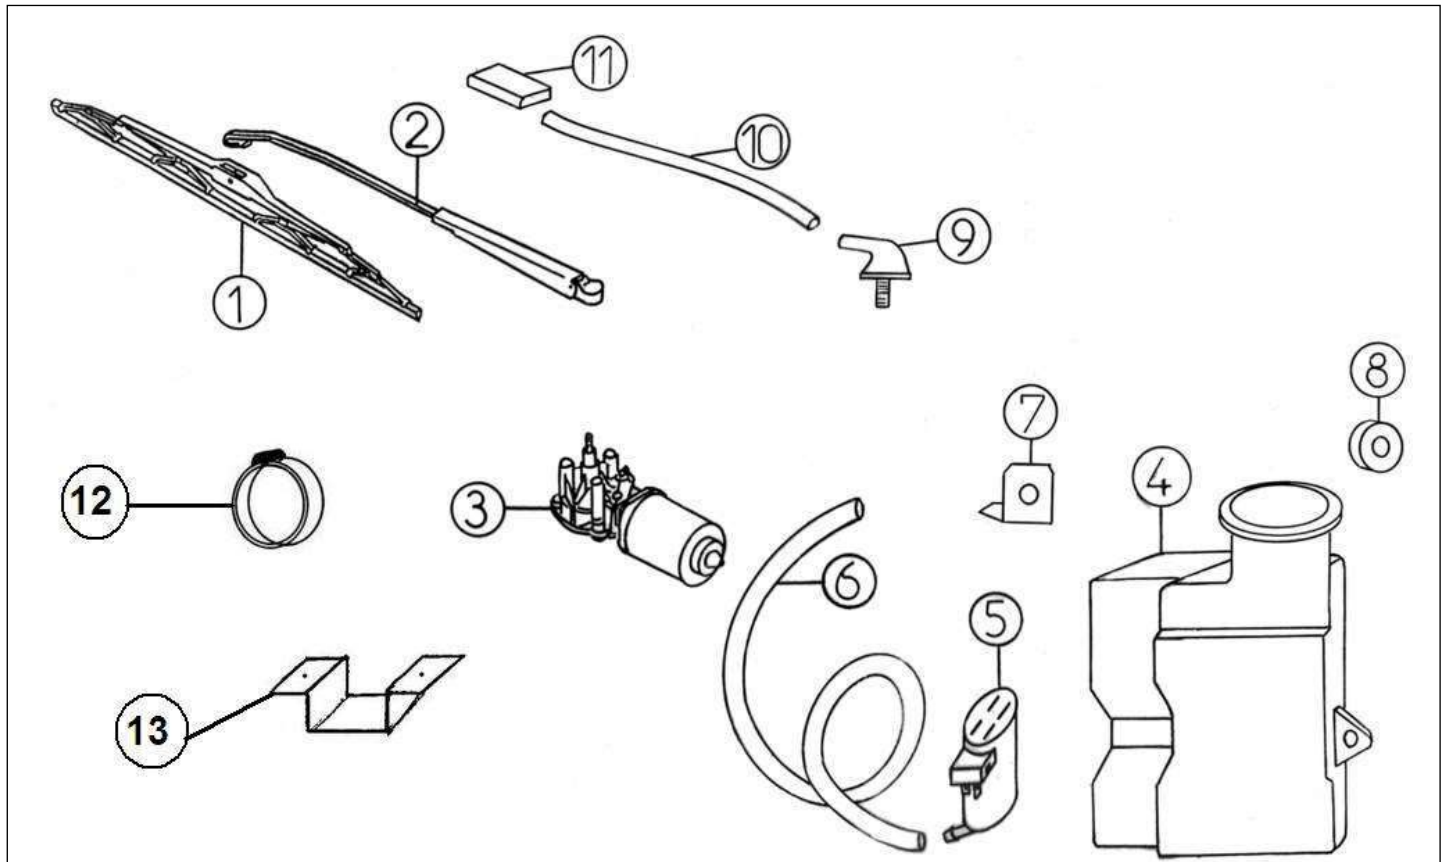

Peças

Acessórios eléctricos

Item	Referência	Descrição	Qua	Notas
1	8K027	ESCOVA LIMPA PARA BRISAS	1	
2	8AA026	BRAÇO LIMPA VIDRO FRT.	1	
3	8K025	MOTOR DO LIMPA PARA BRISAS	1	
4	8R022	RESERVATÓRIO ÁGUA LIMPA VIDROS	1	
5	8A21	POMPE LAVE GLACE	1	
6	8A23	TUBO LIMPA VIDROS	X	
7	8AA049	SUPORTE	1	
8	8R050	CASQUILHO	1	
9	8R114	LIGAÇÃO DE ENTRADA	1	
10	8R023	TUBO	1	
11	8R024	GICLEUR DE LAVE-GLACE	1	
12	8AA136	COLLIER	1	
13	8AA135	SUPPORT MOTEUR ESSUIE GLACE	1