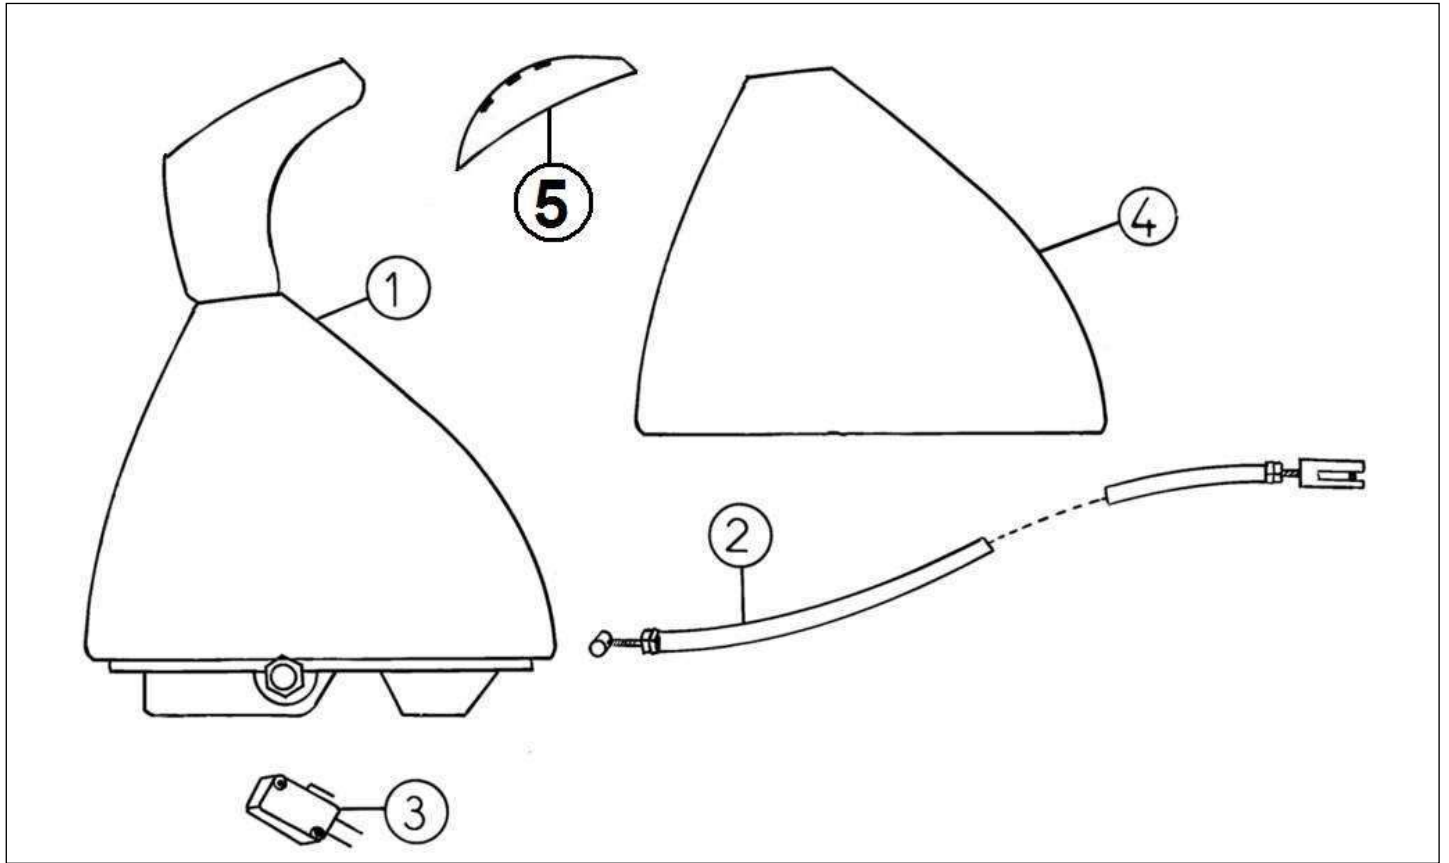

Peças

Caixa inversora

Item	Referência	Descrição	Qua	Notas
1	3AA012	ALAVANCA CAIXA INVERSORA	1	
2	3AA014	CABLE INVERSEUR	1	
3	8AA002	CONTACTO	2	
4	3AA015	FOLE	1	
5	3AA058	COUVERCLE DE POMMEAU NOIR	1	
5	3AA059	COUVERCLE DE POMMEAU CHROME	1