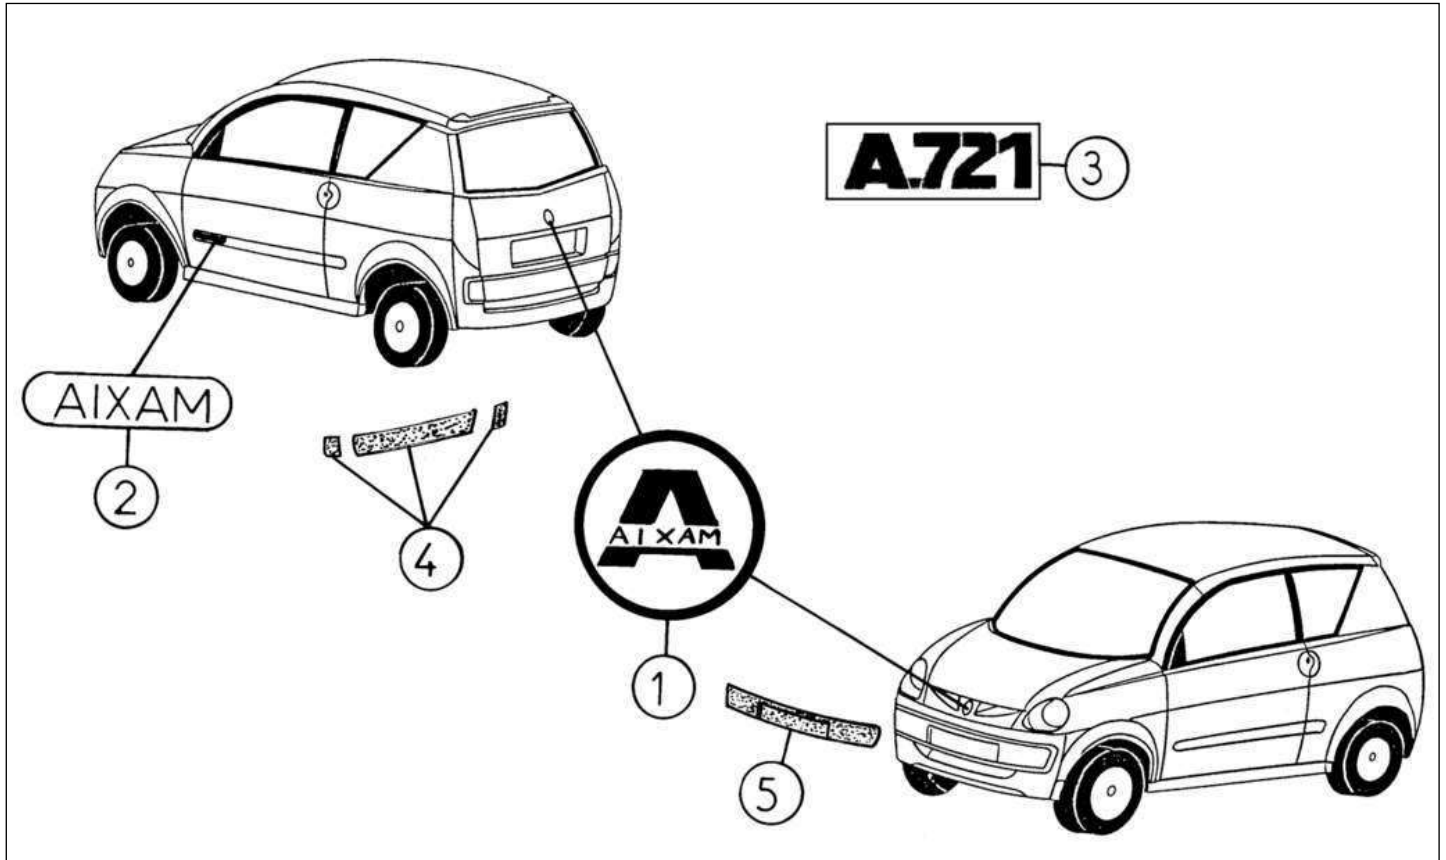

Peças

Carroçaria

Item	Referência	Descrição	Qua	Notas
1	7K324	ROSETA AIXAM FTE.	1	
2	7AA410	LEGENDA AIXAM	2	
3	7AB411	SIGLA A. 721	1	
4	7AA026A	KIT FISOS TRAZEIROS CINZA	1	Gris Twingo
4	7AA026	KIT FRISOS	1	
5	7AA016A	FRISO CINZA	1	Gris Twingo
5	7AA016	FRISO	1