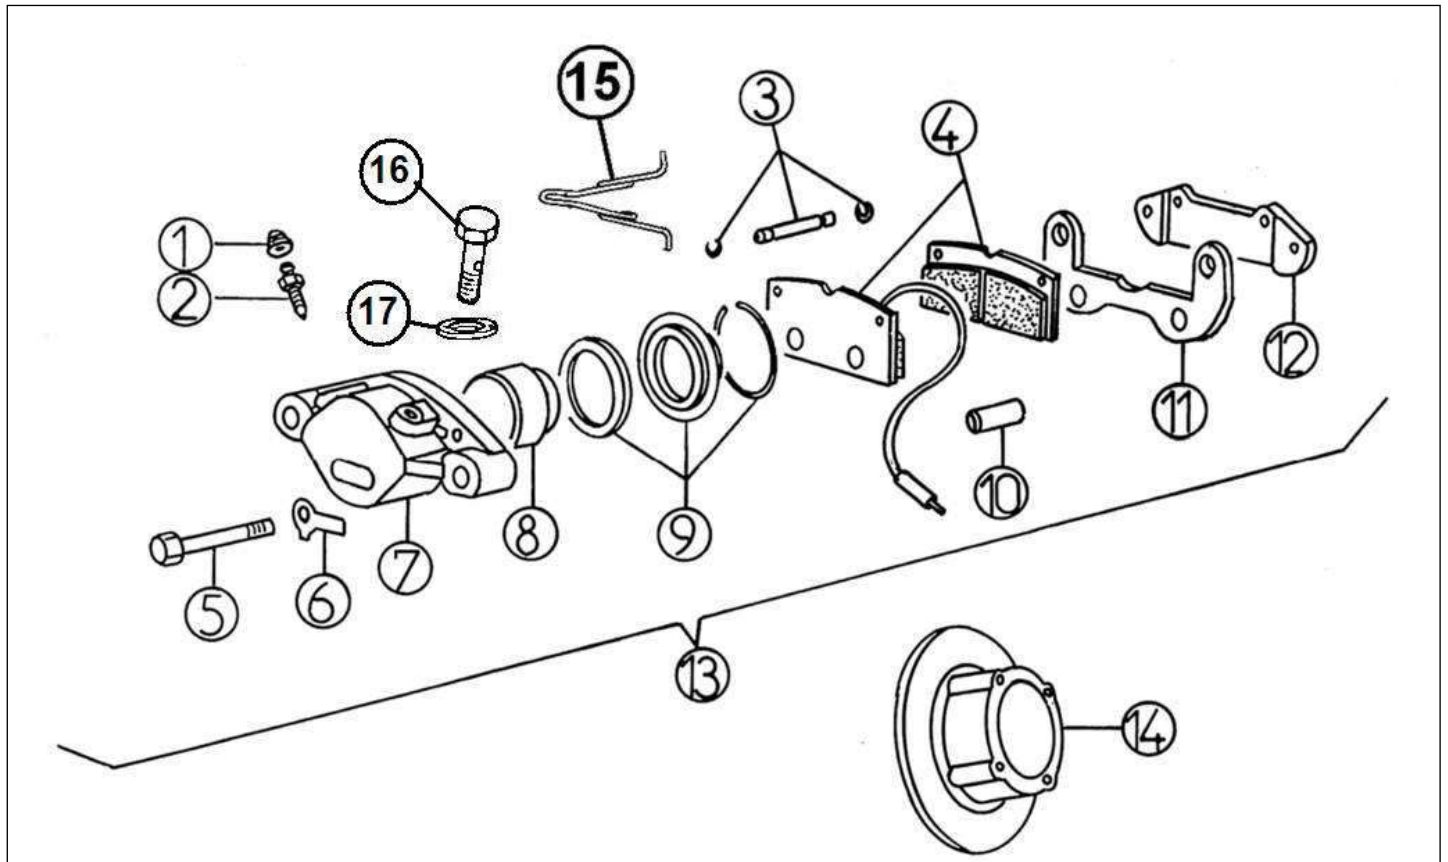

Peças

Travões

Item	Referência	Descrição	Qua	Notas
1	6G068	PROTEÇÃO DO PARAFUSO DE PURGA	2	
2	6G069	PURGA	2	
3	6G070	PASSADOR COM FREIOS	4	
4	6G065	JOGO DE PASTILHAS DE TRAVÃO FTE.	1	
5	6G071	BOULON	4	
7	6G066	CORPO DE BOMBA TRAVÃO	2	
8	6G073	CILINDRO DE TRAVÃO	2	
9	6G074	KIT REPARTIDOR BOMBA	2	
10	6G075	CASQUILHO	4	
11	6G076	SUPORTE PASTILHAS DE TRAVÃO	2	
12	6G067	BOMBA DE REAÇÃO	2	
13	6G063	CONJUNTO COMPLETO TRAVÃO FTE.	1	
13	6G064	CONJUNTO COMPLETO TRAVÃO FTE.	1	
14	6G028	DISCO TRAVÃO FTE.	2	
15	6G077	MOLA ANTI-BRUIT	4	
16	6G062	PARAFUSO ESCAVADO	2	
17	A61309	JUNTA CUIVRE	2