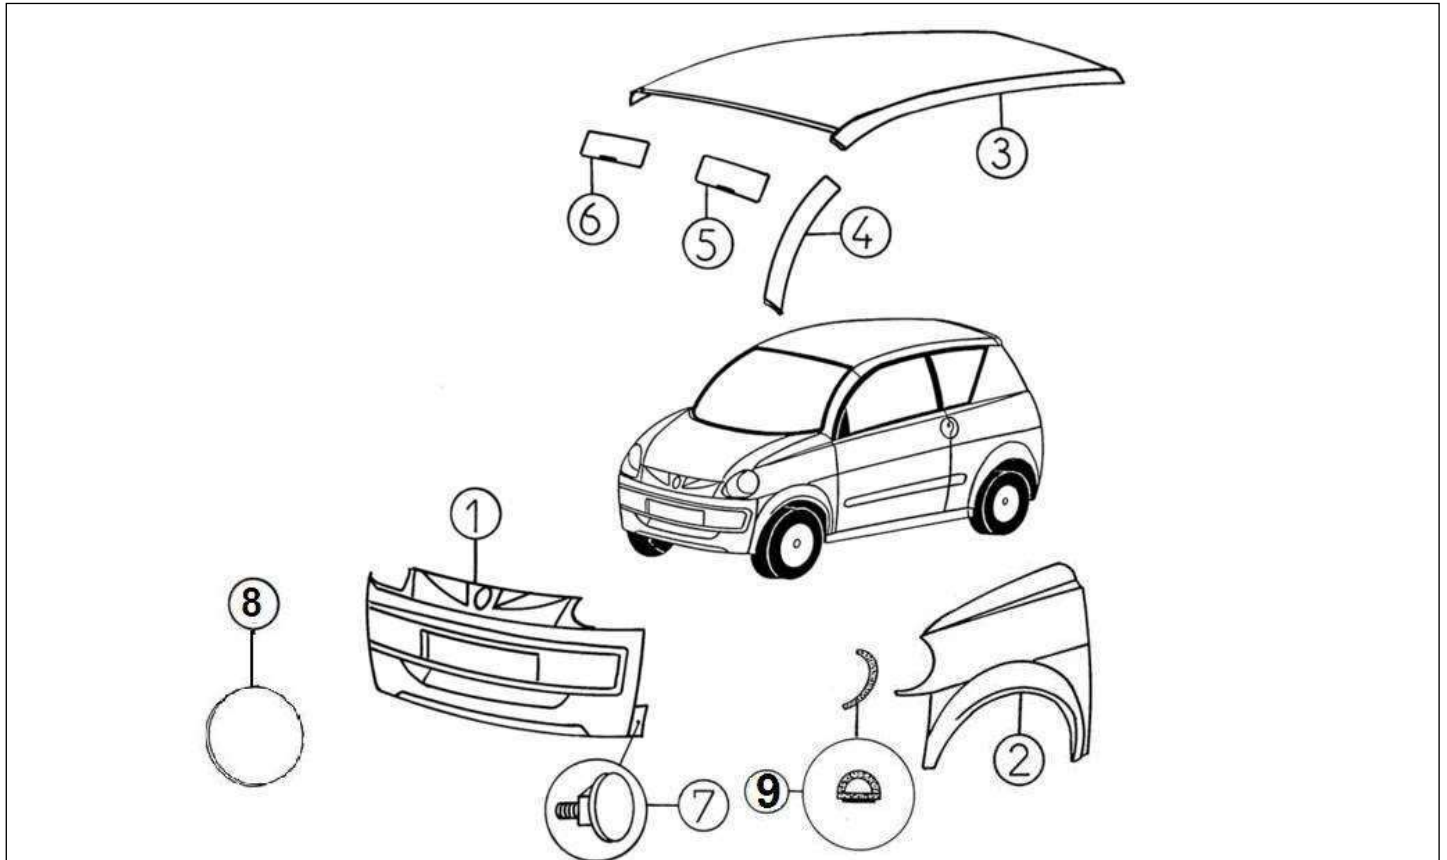

Peças

Carroçaria

Item	Referência	Descrição	Qua	Notas
1	7AA019	PARA CHOQUES FRENTE	1	
2	7AA013	GUARDA LAMAS FRENTE ESQ.	1	
2	7AA014	GUARDA LAMAS FRENTE DRT.	1	
3	7AB004	TEJADILHO	1	
4	7AA011	CULONA DO PARA BRISAS FRENT ESQ.	1	
4	7AA012	COLUNA DO PARA BRISAS FRENT DTA	1	
5	7K129A	PALA SOL ESQ.	1	
6	7K129B	PALA SOL DTA. C/ESPELHO	1	
7	7R349	FIXAÇÃO DO PARA CHOQUES	2	
8	8AE068	OBTURATEUR ANTI BROUILLARD	2	
9	7AG340	JOINT ENTOURAGE DE PHARE	2