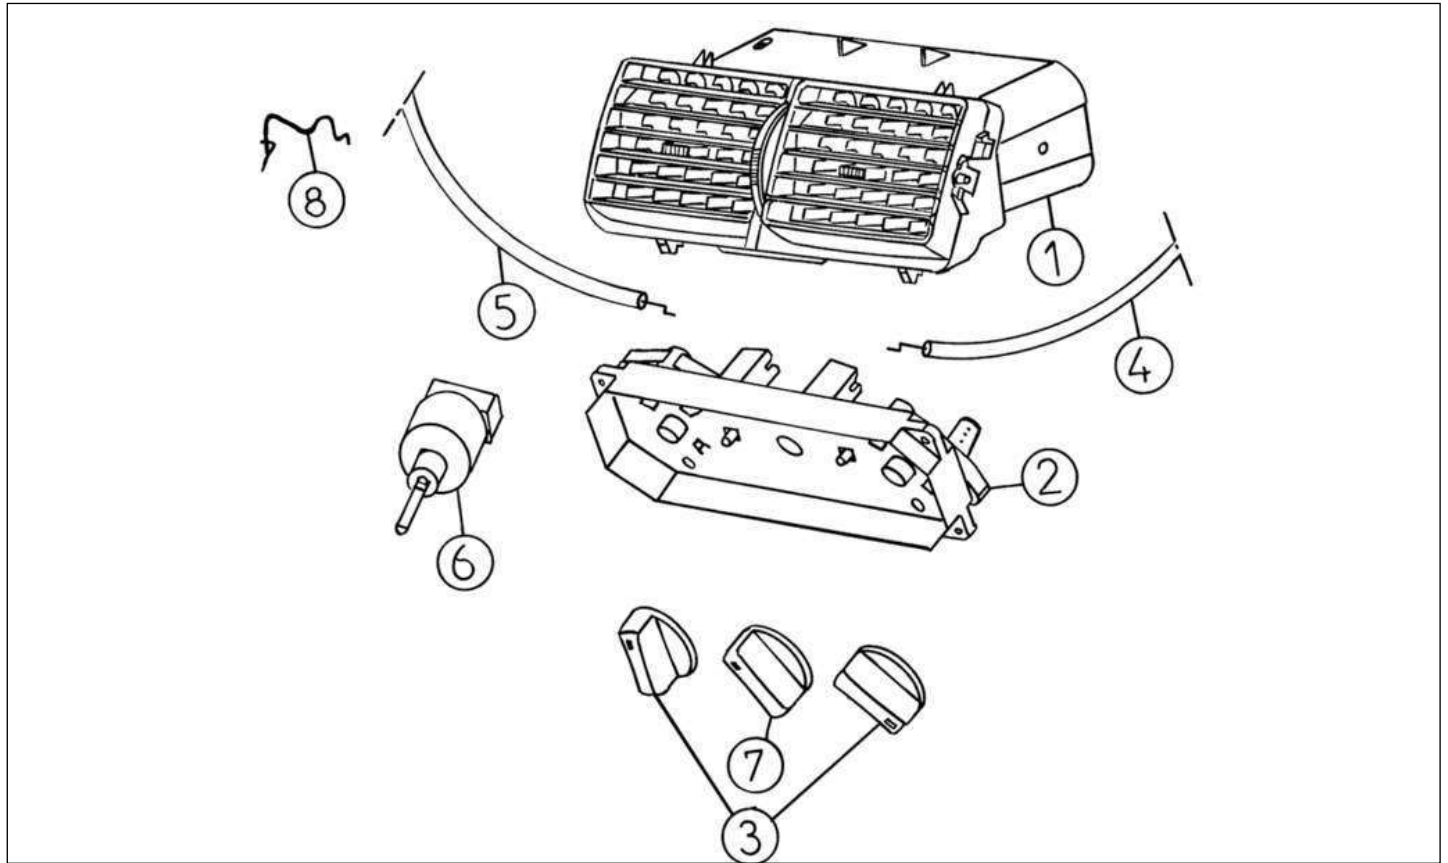

Peças

Chaufagem

Item	Referência	Descrição	Qua	Notas
1	2R005	RADIADOR DE CHAUFFAGE	1	
2	2B16	TUBO DE CHAUFFAGE M16	X	≡
3	2MB001	VENTILADOR	1	
4	2K012	TORNEIRA DE CHAUFFAGE	1	

Peças

Chaufagem

Item	Referência	Descrição	Qua	Notas
2	2AA026	BLOCO COMANDO CHAUFFAGE	1	
3	2AA029	BOTÃO	2	
3	2AG029	BOUTON CHROME	2	SL VLGK34VBAA3089453-->
4	2AA027	CABO DE REPARTIÇÃO DE AR	1	
5	2AA028	CABO DE CHAUFFAGE	1	
6	2AA030	COMUTADOR DE VENTILAÇÃO	1	
7	2AA029A	BOTÃO	1	
7	2AG029A	BOUTON VENTILATION CHROME	1	SL VLGK34VBAA3089453-->
8	2AA014	BRAÇADEIRA	1	