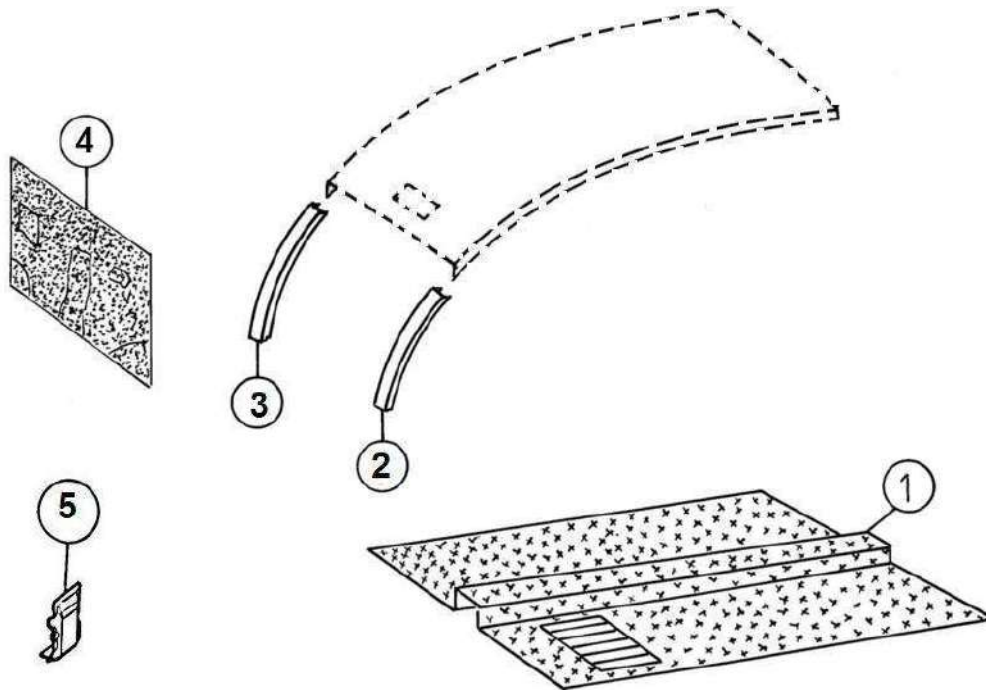

Peças

Carroçaria

A721 PACK
VLGK34VBAA3089453-->

Item	Referência	Descrição	Qua	Notas
1	7AB130A	KIT TAPETES	1	PACK
2	7AG173A	GARNITURE PARE BRISE INTERIEURE	1	PACK
3	7AG174A	GARNITURE PARE BRISE INTERIEURE	1	PACK
4	7AG343	INSONO TABLIER	1	
5	8AG045	Suporte bateria (Aixam 08)	1