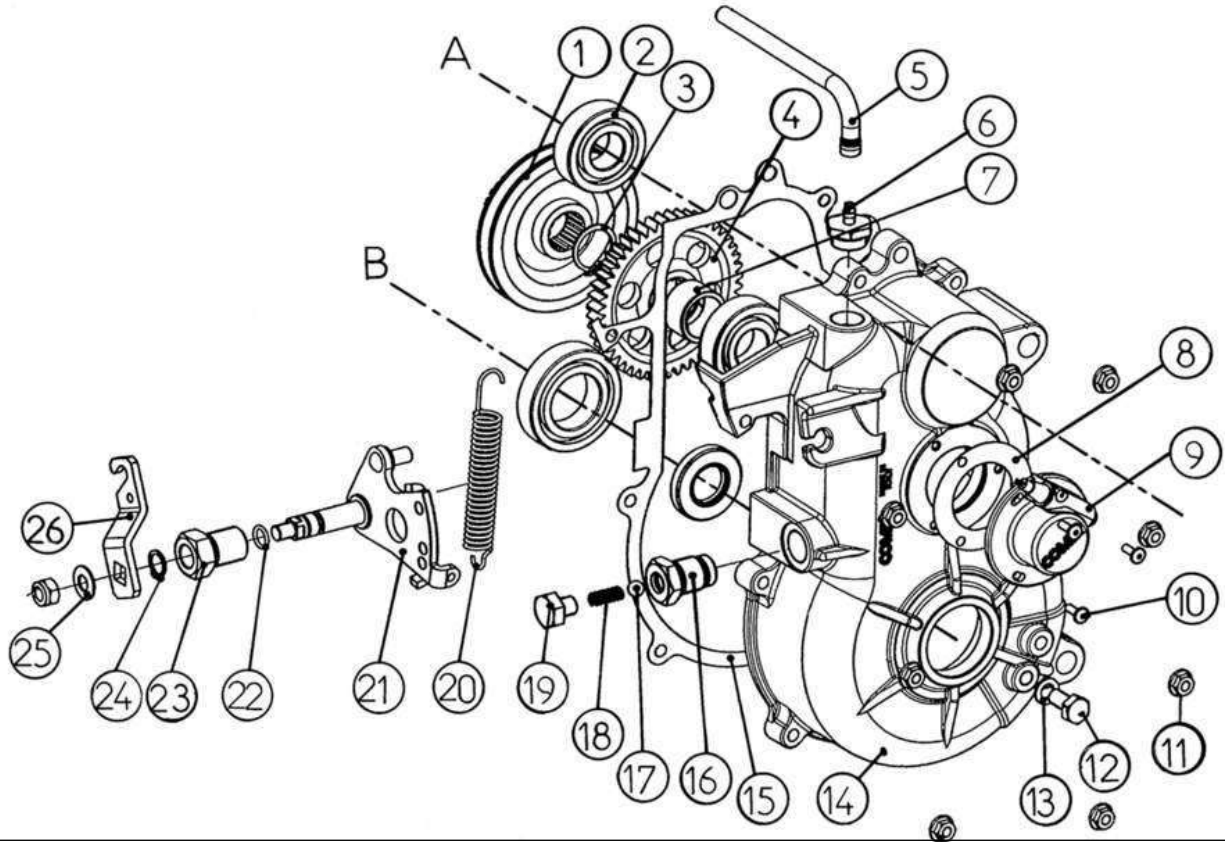

AIXAM 2005

303

AIXAM A.721

18	3KC4	ROULEMENT	1	-->NUMERO PONT INVERSEUR 445923
18	3APC4	ROLAMENTO	1	NUMERO PONT INVERSEUR 445924-->

Peças

Caixa inversora

Item	Referência	Descrição	Qua	Notas
1	3AC9	MANGA	1	
2	3AC4	ROULEMENT	2	
3	3AC10	FREIOS	1	
4	3AC11	PINHÃO DE FIXAÇÃO M. TRAS.	1	-->NUMERO PONT INVERSEUR 445923
4	3ACC11	PIGNON MARCHE ARRIERE FIXE	1	NUMERO PONT INVERSEUR 445924-->
5	3AAC61	TUBO	1	
6	3AAC12	RENIFLARD	1	
7	3AC52	CASQUILHO	1	
8	3AC50	JUNTA	1	
9	3AAC48	PRISE TACHY	1	
10	3AC51	PARAFUSO	3	
11	3AC16	ECROU	8	
12	3AC31	PARAFUSO DE NÍVEL	1	
13	3AC30	RONDELLE	1	
14	3KC46	MEIO CARTER DIREITO	1	
15	3KC43	JUNTA	1	
16	3AC24	CAIXA	1	
17	3AC25	ESFERA	1	
18	3MBC26	MOLA	1	
19	3AC47	PARAFUSO " T "	1	
20	3KC1	MOLA	1	
21	3KC2	SELECTOR	1	
22	3AC33	ANEL	1	