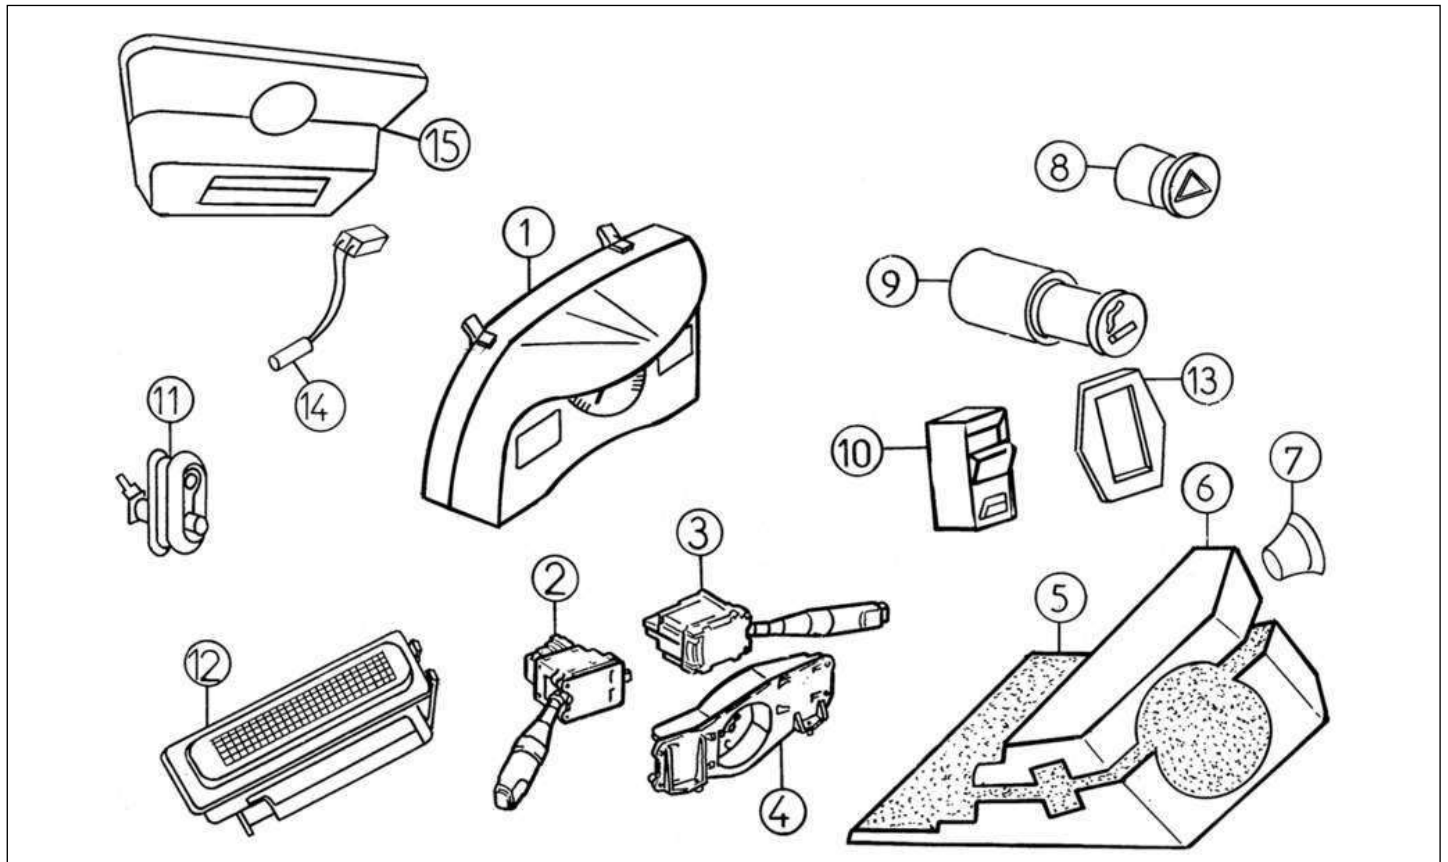

Peças

Acessórios eléctricos

Item	Referência	Descrição	Qua	Notas
1	8AG033	Painel instrumentos KM Pack	1	VLGK34VBAA3089453-->
1	8AG033A	Painel instrumentos KM c/relogio SL	1	VLGK34VBAA3089453-->
2	8AA039	COMUTADOR DE LUZES	1	
2	811AY039A	COMMOD CODE/PHARE + Anti Br./AV.AR	1	
3	8AA038	COMUTADOR LIMPA VIDRO TRAS.	1	
3	8AA038A	COMANDO LIMPA PARA BRISAS	1	
4	8K071	SUORTE DE CONJUNTO INST. BORDO	1	
5	8AA120	TAMPA INF.	1	
6	8AA121	TAMPA SUP.	1	
7	8K074	EMBELEZADOR DE TAMPA	1	
8	8AA037	INTERRUPTOR PISCA EMERGÊNCIA	1	
9	8AA080	ALLUME-CIGARE	1	
10	8AA035	BOTÃO VIDROS ELECTRICOS	2	
11	8K002	CONTACTO	2	
12	8K001	LUZ INTERIOR (Substituída pela ref.	1	
13	7AA331	SUORTE DO BOTÃO V. ELECT.	2	
14	8AA122	SONDA	1	
15	8W113	SUPPORT PLAFONNIER	1