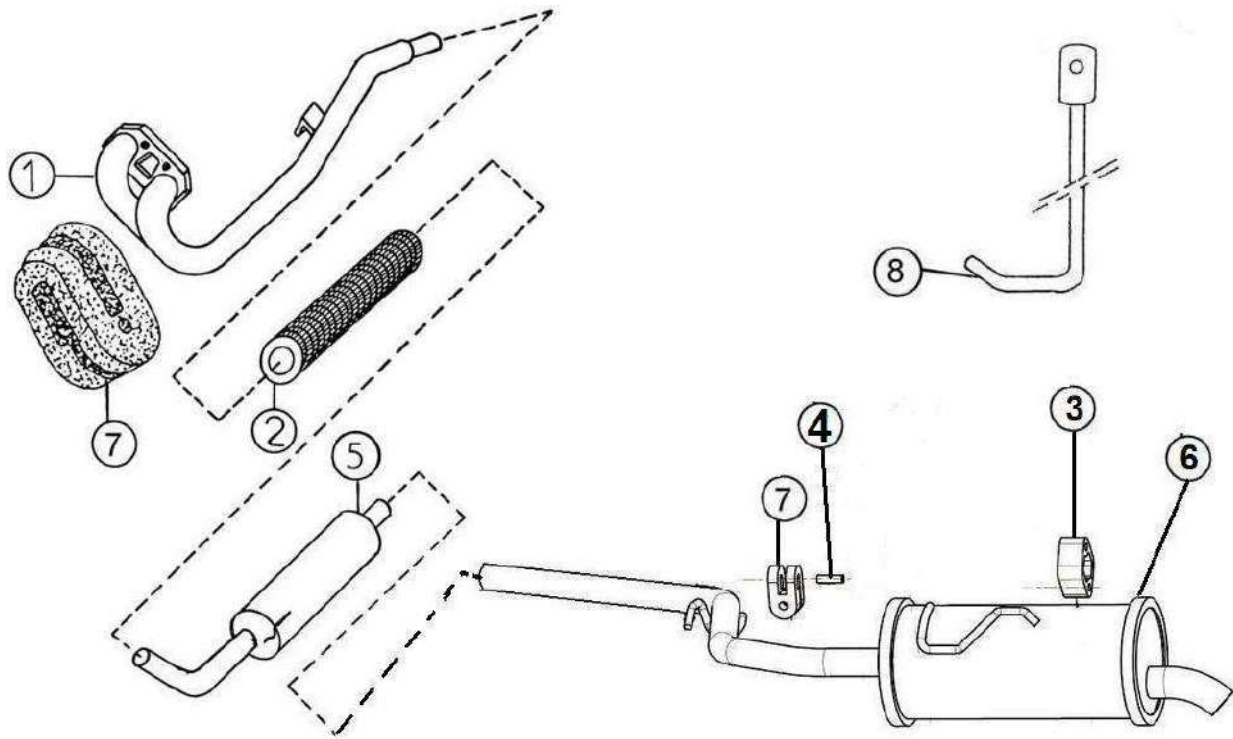

Peças

Alimentação

Item	Referência	Descrição	Qua	Notas
1	1W010	DEPOSITO DE COMBUSTIVEL	1	
2	1MB015	GARGALO	1	
3	1K016	TAMPA DE RESERVATÓRIO C / CHAVE	1	
4	1K012	JUNTA DE Sonda	1	
5	1AA011	SONDA DE CARBORANTE MEGA	1	
6	1K013	PORCA DE Sonda	1	
7	1K017	TAMPA	1	
9	1K052	JUNTA DE GARGALO	1	
10	1K050	TUBO DE RETORNO	1	
11	1K051	TUBO DE ALIMENTAÇÃO	1	
12	1A14	TUBO G. O. M7 (A METRO)	1	
13	1A25	TUBO G. O. M5 (A METRO)	1	
14	1D33	T RETORNO CARBURANTE	1	
16	1K053	BRAÇADEIRA	1	
17	1K054	BRAÇADEIRA	1	
19	1K060	PASSE-FILLS	2	
20	1K063	PRÉ-FILTRO DE GASÓLEO	1	

Peças

Escape

--> VLGK34VBAA3088773

Item	Referência	Descrição	Qua	Notas
1	1AA007	COLLECTEUR ECHAPPEMENT	1	
2	1AA032	FLEXIVEL	1	
3	1K037	ANILHA DE ESCAPE	1	
4	1C37	DIABOLO RADIADOR	1	
5	1AA062	PANELA DE ESCAPE A741	1	
6	1AB030	ESCAPE TRAZEIRO	1	
7	1S037	ANEL DE SUPORTE INTERIOR	1	
8	1K061	GANCHO ESCAPE	1	
9	7L208	CRUZETA	1	
10	1AA070	GANCHO FIXAÇÃO SILENBLOC	1	
11	1S037	ANEL DE SUPORTE INTERIOR	1	
12	1AA040	SUPORTE	1	

Peças

Escape

VLGK34VBAA3088774-->

Item	Referência	Descrição	Qua	Notas
1	1AA007	COLLECTEUR ECHAPPEMENT	1	
2	1AA032	FLEXIVEL	1	
3	1K037	ANILHA DE ESCAPE	1	
4	1AA040	SUPORTE	1	
5	1AA062	PANELA DE ESCAPE A741	1	
6	1AB030A	SILENCIEUX ARRIERE	1	
7	1S037	ANEL DE SUPORTE INTERIOR	2	
8	1K061	GANCHO ESCAPE	1	