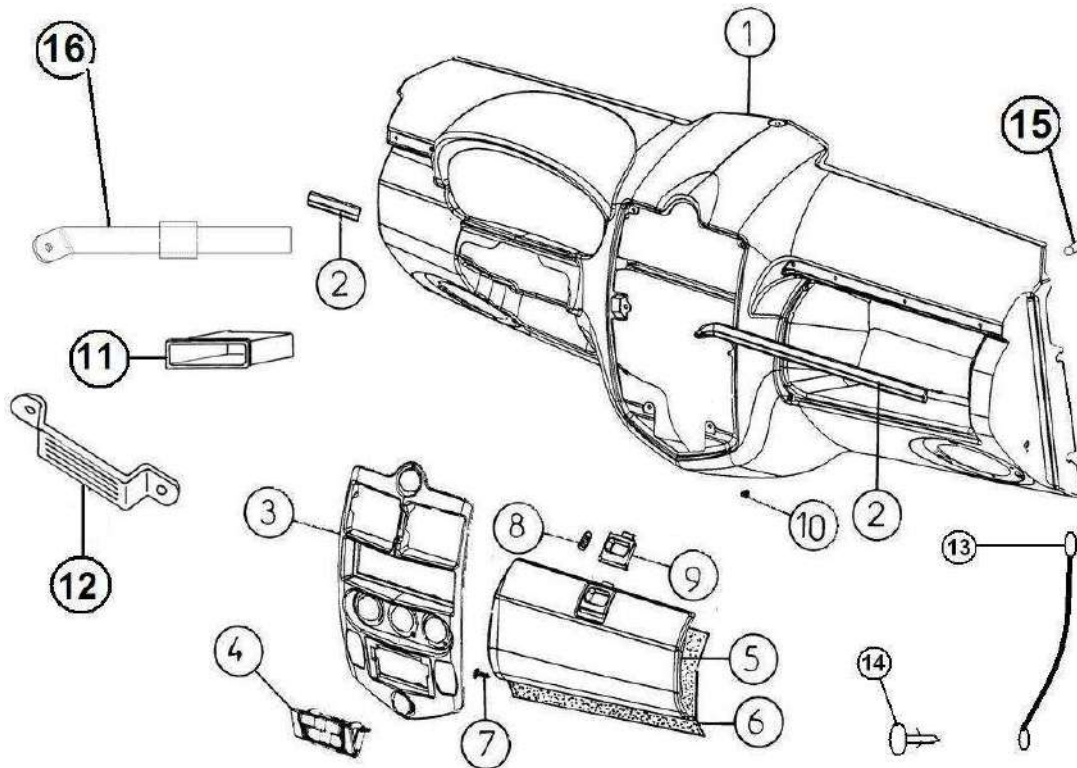

Peças

Carroçaria

VLGK34VBAA3089453-->

Item	Referência	Descrição	Qua	Notas
1	7AG123	PLANCHE DE BORD	1	
2	7AG222	KIT BAGUETTES CHROMEES	1	
3	7AG127	FACADE NOIRE BRUTE	1	
3	7AG127A	CONSOLA	1	
4	7K124	CENDRIER	1	
5	7AG178	PORTE DE BOITE A GANTS	1	
6	7AG180	DOUBLURE PORTE BOITE A GANTS	1	
7	7AP181	Parafuso dobradiça porta luvas	2	
8	7AG185	MOLA LOQUET	1	
9	7AG179A	LOQUET	1	
9	7AG179B	LOQUET	1	
10	7AG184	BUTEE	2	
11	7G304	BOLSA LATERAL	1	
12	7AP352	POIGNEE MAINTIEN	1	
13	7AG128	CORDON PORTE VIDE POCHE	1	
14	7AG200	RIVET DEMONTABLE	1	
15	7AG186	ENTRETOISE T DE BORD	4