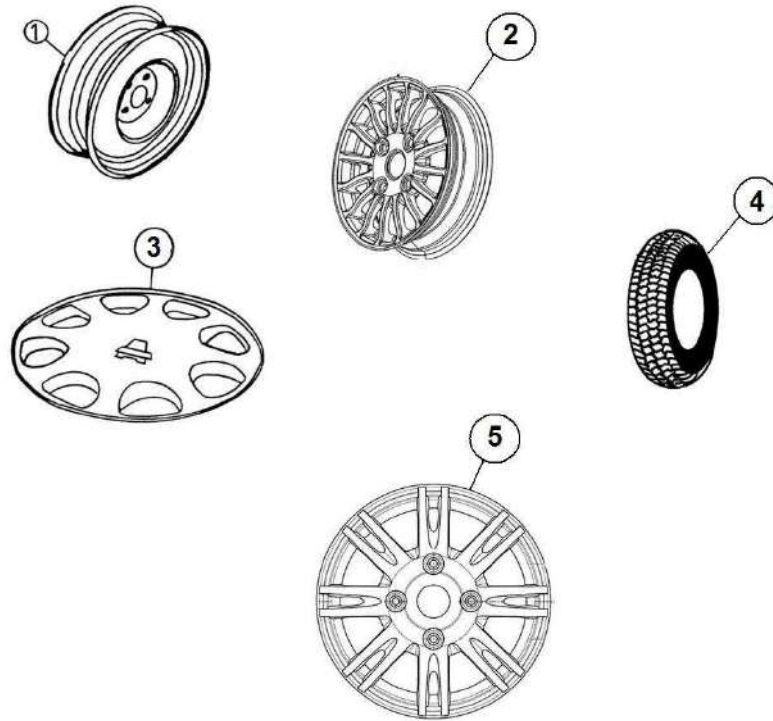

Peças

Rodas

Item	Referência	Descrição	Qua	Notas
1	6K041	JANTE FERRO 4X13	5	
1	6AG041	JANTE	5	VLGK34VBAA3089387-->\r\nVLGK44VBAA3089387-->\r\nVLGL45VBAC3089021-->\r\nVLGL45VEAC3088157-->\r\nVLGL49VBAC3087860-->\r\nVLGL49VEAC3088700-->\r\nVLGK04VBAA3089387-->\r\nVLGL09VBAC3088252-->\r\nVLGL09VEAC3084229-->
2	6W080	JANTES DE ALUMINIO 4 X 13 P/ GOLD	4	
3	6R049	EMBELEZADOR DE RODA	4	
5	6AB080	JANTE ALLIAGE 13P ET 17	4