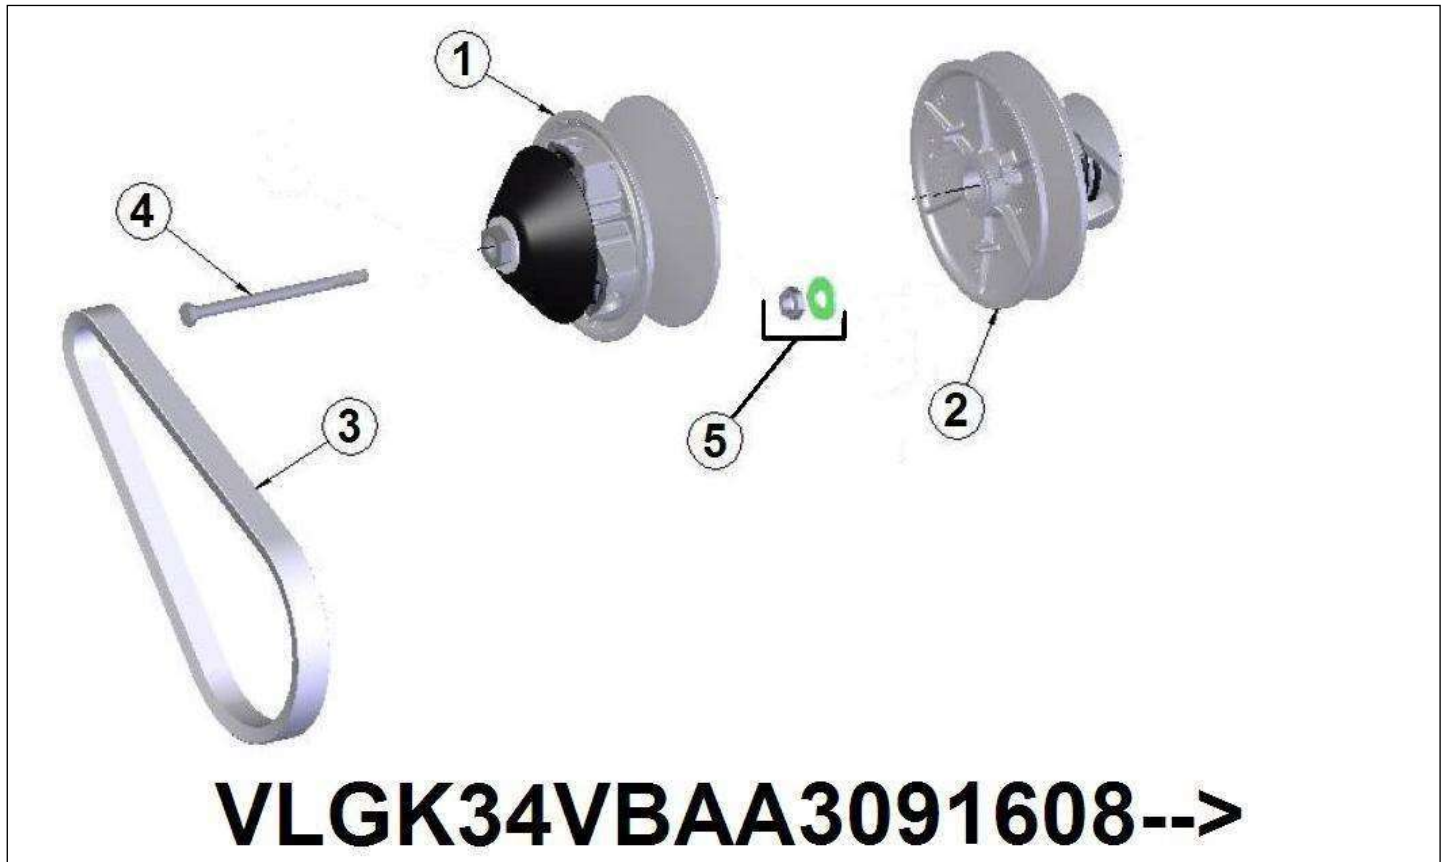

Peças

Variador

Item	Referência	Descrição	Qua	Notas
1	3AAP22A	POULIE MOTRICE	1	
2	321BF024	POULIE RECEPTRICE	1	[To Translate : FR =]
3	3MDP23A	CORREIA	1	
4	3BP13	PARAFUSO DE FIXAÇÃO 8 X 160	1	
5	3W011	PORCA POLI RECEPTORA	1