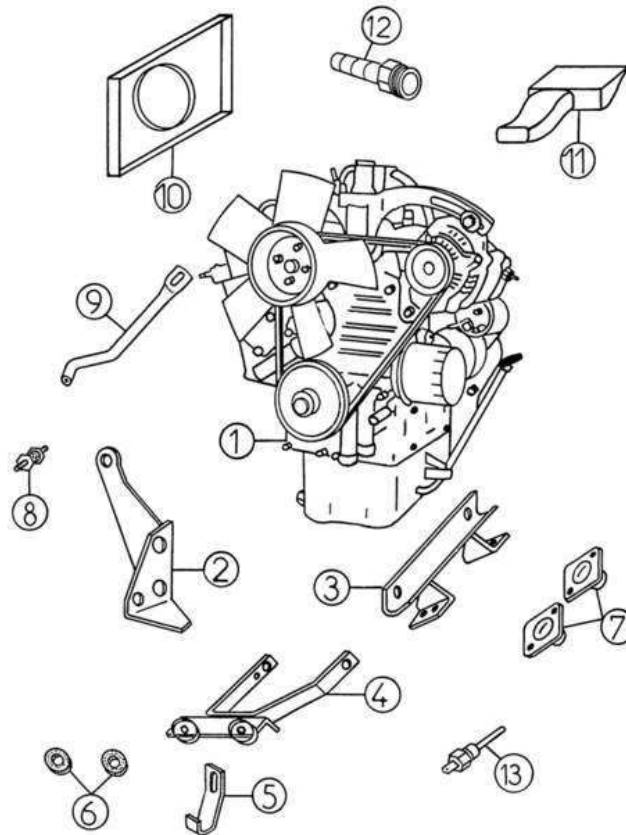

A 721 Diesel

Peças

Acessórios motor

Item	Referência	Descrição	Qua	Notas
1	V00220	MOTOR COMPLETO Z402	1	
2	1H002	LIGAÇÃO MOTR PONT D 95	1	
3	1K004	SUPORTE MOTOR FTE.	1	
4	1H036	SUPORTE DE RADIADOR	1	
5	1F40	PATILHA DO RADIADOR TWIN	1	
6	1F43	CONTACTO DO RADIADOR	2	
7	1K006A	APOIOS DE MOTOR FTE (BORRACHA)	2	
8	1C37	DIABOLO RADIADOR	1	
9	1K035A	RAIDISSEUR RADIATEUR ARRIERE	1	
10	1K058	PROTECÇÃO RADIADOR	1	
11	1K059	ENTRADA DE AR DO MOTOR	1	
12	1AA071	TUBO DE AGUA	1	
13	1W070	SENSOR TEMPERATURA ÁGUA	1	

Peças

Acessórios motor

Item	Referência	Descrição	Qua	Notas
1	1AA019	PEDAL DE ACELERADOR	1	☞
2	1K021	CABO DE ACELERADOR	1	☞
3	1K022	EIXO DE PEDAL	1	
4	1K020	PORCA DE TORÇÃO	1	
5	1K042	LIMITADOR DE TUBO CONDUTOR	1	
6	1K901	SEPARADOR CABO ACELERADOR	1	