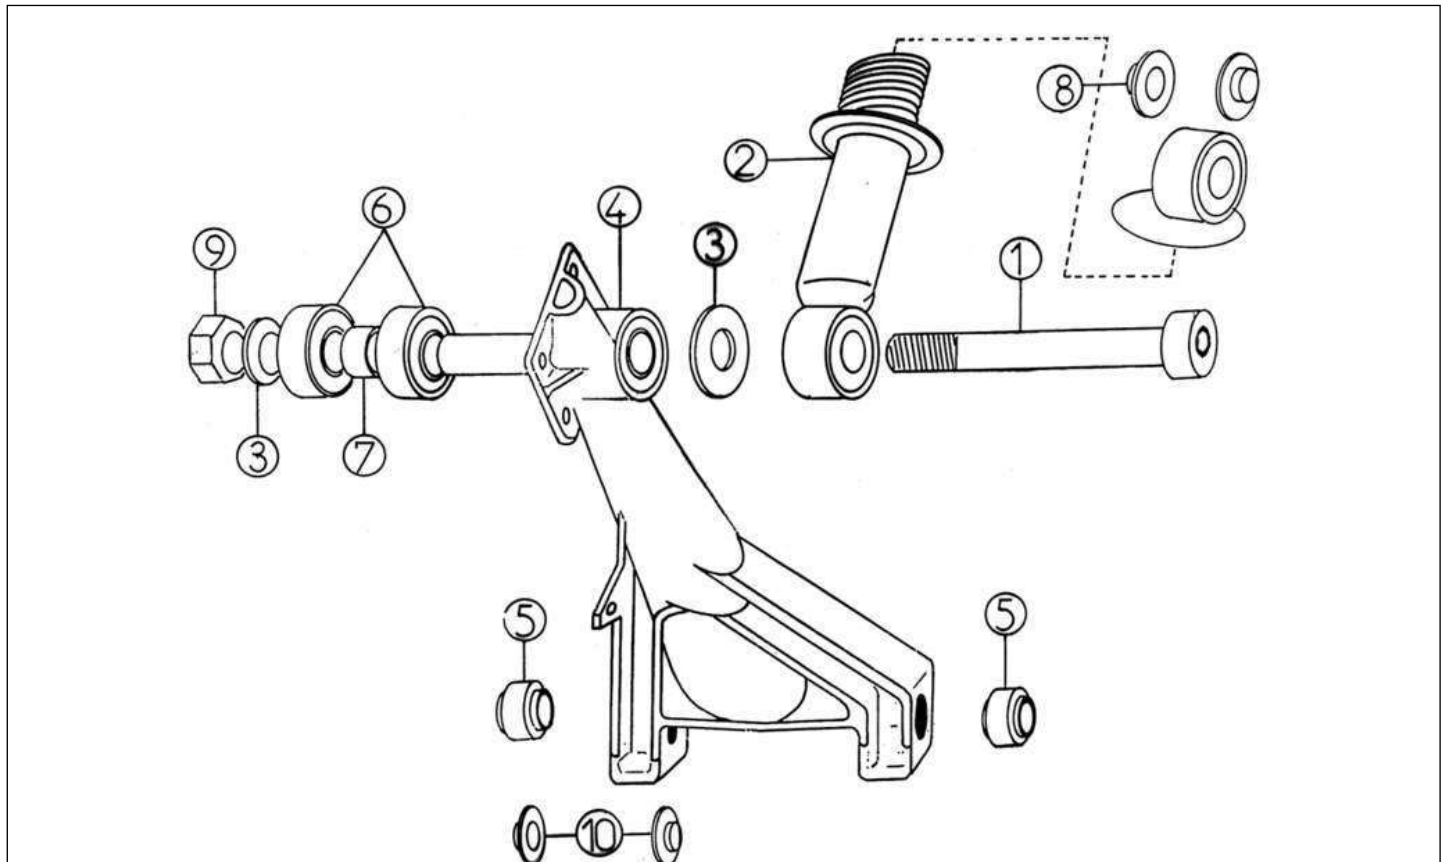

Peças

Suspensão e eixo traseiro

Item	Referência	Descrição	Qua	Notas
1	5K023	PARAFUSO M12 X 180	2	
2	5K003	AMORTECEDOR TRAS.	2	
3	5K024	ANILHA	4	
4	5AP021	BRAÇO TRAS.	2	
5	4A7	FLEXIBLOC	4	
6	5A4	ROLAMENTO TRAS.	4	
7	5A5	CRUZETA	2	
8	5K030	ANILHA ESPECIAL SUPERIOR	4	
9	3A11	Substituída pela ref. 3W011	2	
10	5K031	ANILHA ESPECIAL BRAÇO TRAS.	8