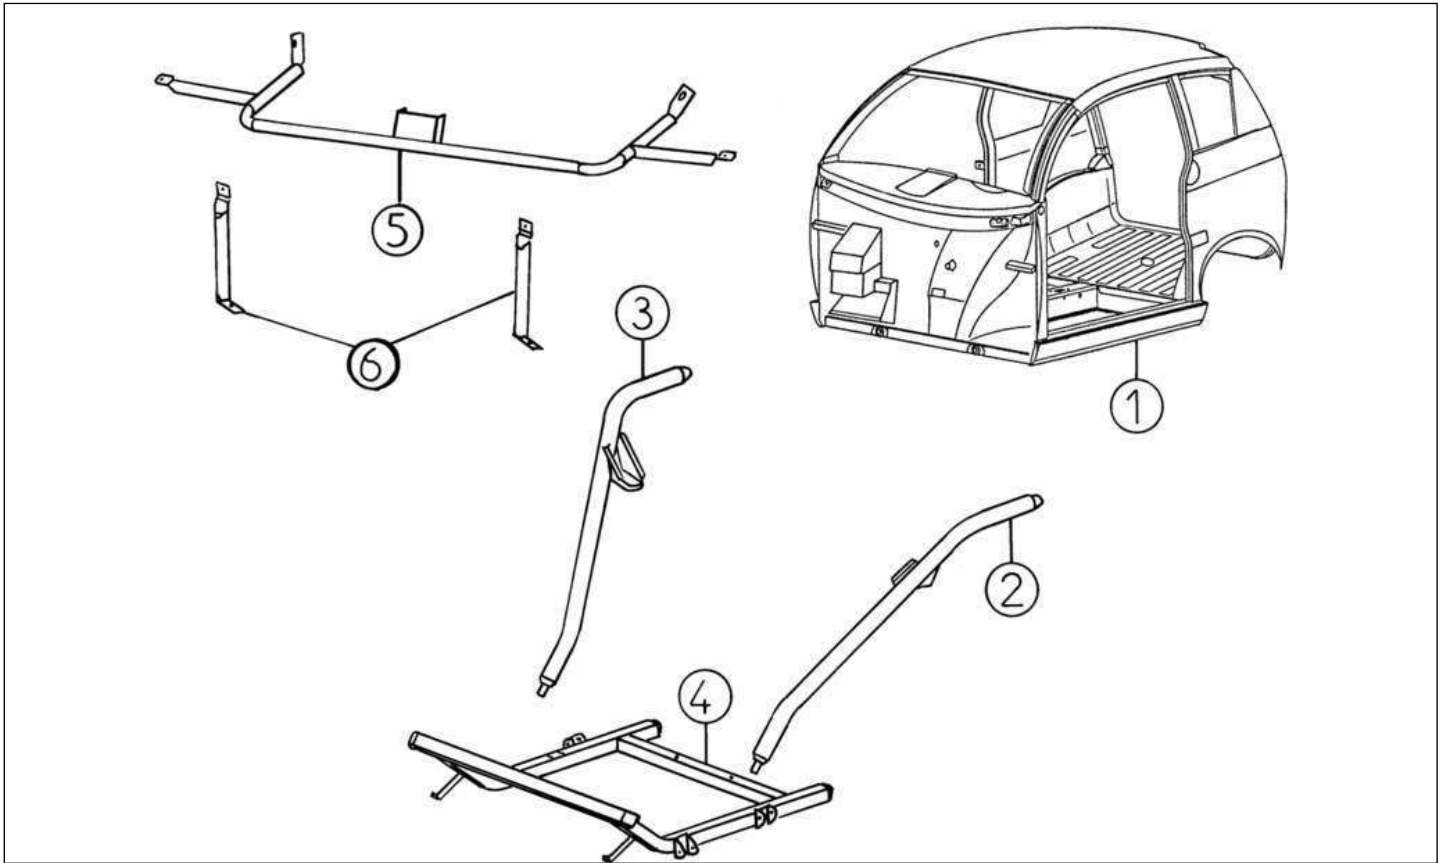

Peças

Carroçaria

Item	Referência	Descrição	Qua	Notas
1	7AB001	CARROÇARIA	1	~~X~~
2	7AA311	BRAÇO FRENTE ESQ.	1	
3	7AA310	BRAÇO FRENTE DRT.	1	
4	7AA312	BERÇO DO MOTOR	1	
5	7AA317	SUPORTE DO PARACHOQUES FRENTE	1	
6	7AA315	TIRANTE	2