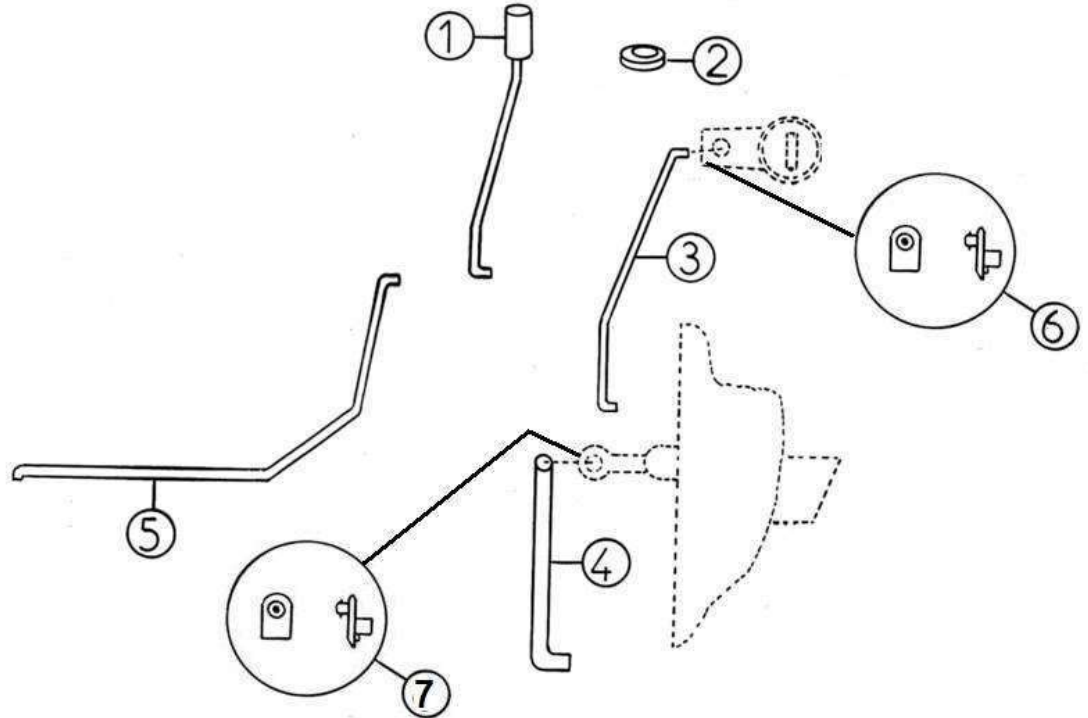

Peças

Carroçaria

Item	Referência	Descrição	Qua	Notas
1	7K074	CONDAMNATION INTERIEURE DROITE	1	
1	7K075	CONDAMNATION INTERIEURE GAUCHE	1	
2	7K076	ILHÓS	2	
3	7K079	TRINCO FECHADURA ESQ.	1	
3	7K080	TRINCO FECHADURA DTA.	1	
4	7K078	TRINCO ABERTURA EXT. DTO.	1	
5	7AA041	TRINCO COMPRIDO ESQ.	1	
5	7AA042	TRINCO COMPRIDO DTO.	1	
6	7AA488	AGRAPHE BLEUE BARRILLET DE	2	
7	7AA487	AGRAPHE BLANCHE POIGNEE	2