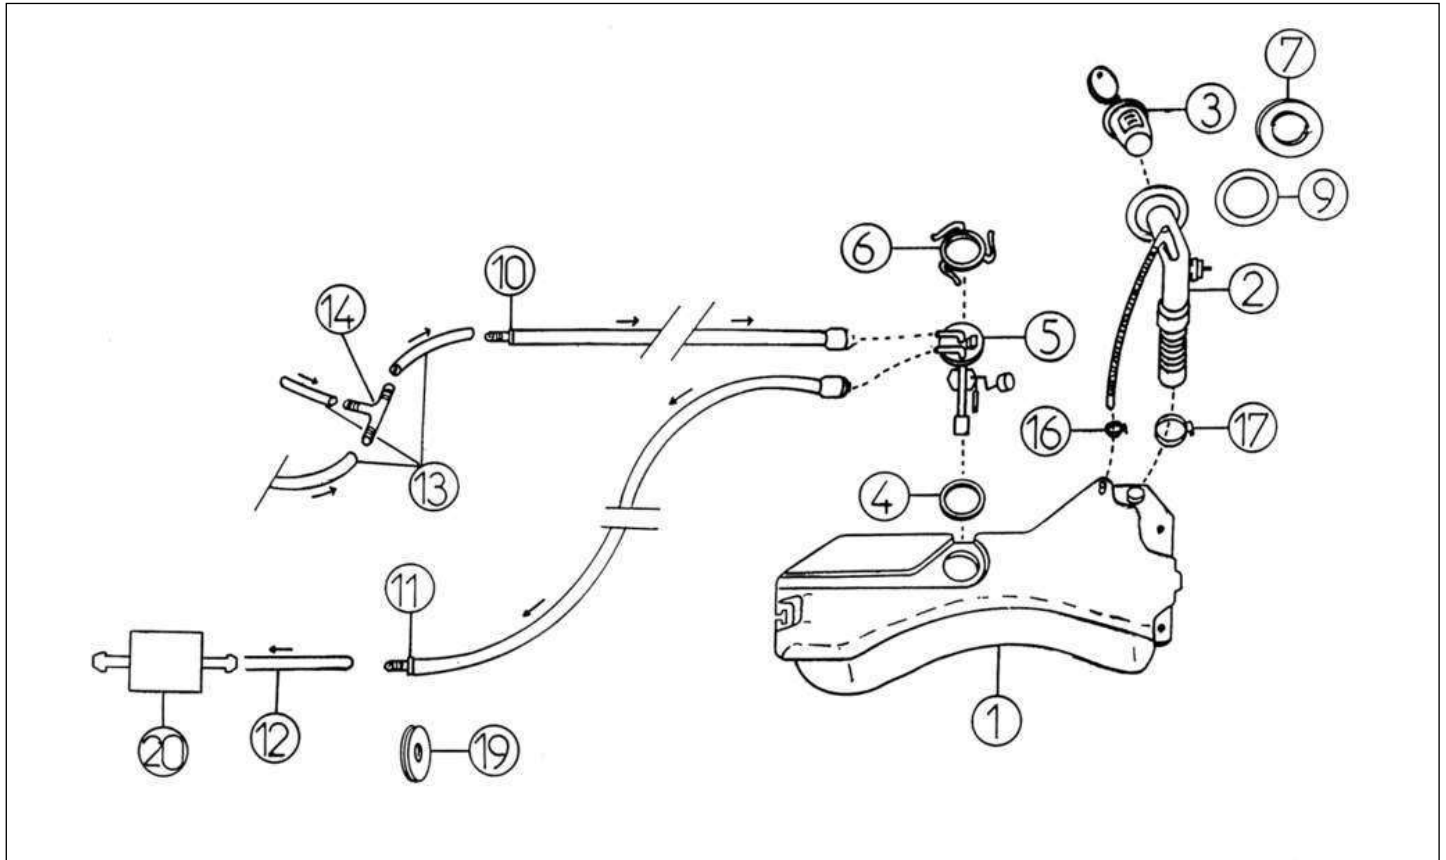

Peças

Acessórios motor

Item	Referência	Descrição	Qua	Notas
1	1AA019	PEDAL DE ACELERADOR	1	☞
2	1K021	CABO DE ACELERADOR	1	☞
3	1K022	EIXO DE PEDAL	1	
4	1K020	PORCA DE TORÇÃO	1	
5	1K042	LIMITADOR DE TUBO CONDUTOR	1	
6	1K901	SEPARADOR CABO ACELERADOR	1	

Peças

Alimentação

Item	Referência	Descrição	Qua	Notas
1	1W010	DEPOSITO DE COMBUSTIVEL	1	
2	1MB015	GARGALO	1	
3	1K016	TAMPA DE RESERVATÓRIO C / CHAVE	1	
4	1K012	JUNTA DE Sonda	1	
5	1AA011	SONDA DE CARBORANTE MEGA	1	
6	1K013	PORCA DE Sonda	1	
7	1K017	TAMPA	1	
9	1K052	JUNTA DE GARGALO	1	
10	1K050	TUBO DE RETORNO	1	
11	1K051	TUBO DE ALIMENTAÇÃO	1	
12	1A14	TUBO G. O. M7 (A METRO)	1	
13	1A25	TUBO G. O. M5 (A METRO)	1	
14	1D33	T RETORNO CARBURANTE	1	
16	1K053	BRAÇADEIRA	1	
17	1K054	BRAÇADEIRA	1	
19	1K060	PASSE-FILLS	2	
20	1K063	PRÉ-FILTRO DE GASÓLEO	1	