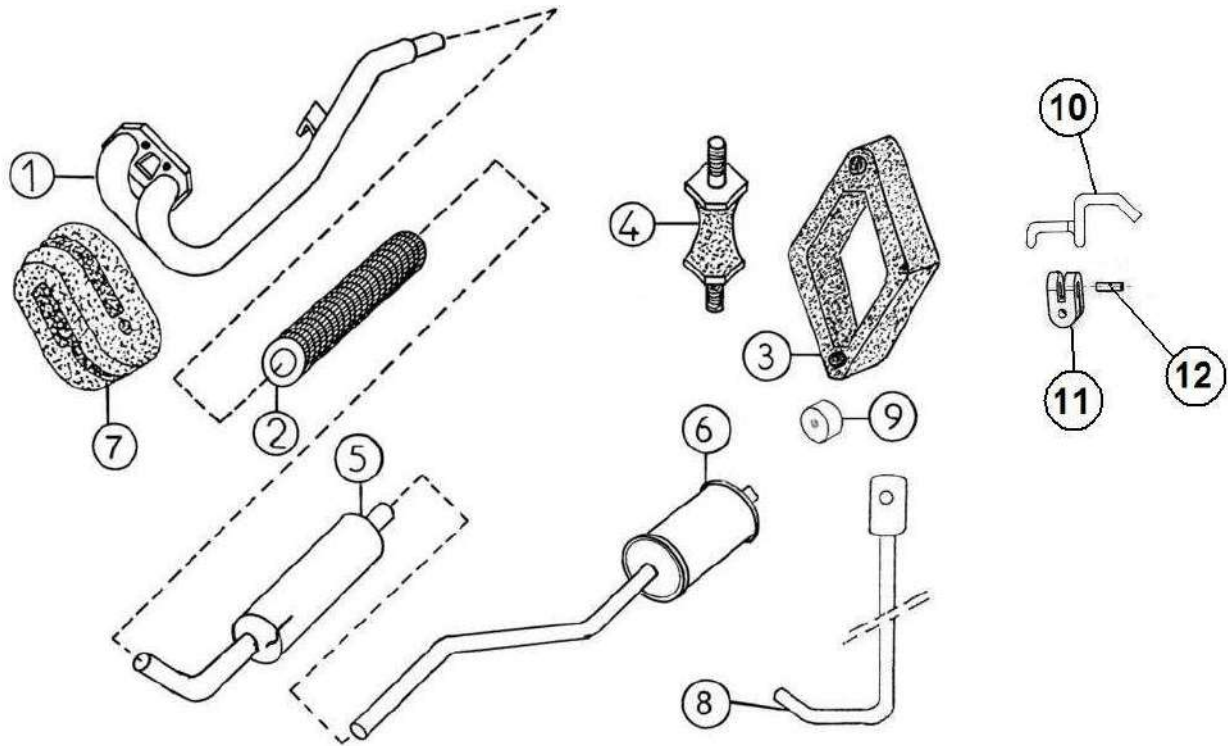

Peças

Acessórios motor

Item	Referência	Descrição	Qua	Notas
1	1AA019	PEDAL DE ACELERADOR	1	☞
2	1K021	CABO DE ACELERADOR	1	☞
3	1K022	EIXO DE PEDAL	1	
4	1K020	PORCA DE TORÇÃO	1	
5	1K042	LIMITADOR DE TUBO CONDUTOR	1	
6	1K901	SEPARADOR CABO ACELERADOR	1	

Peças

Alimentação

Item	Referência	Descrição	Qua	Notas
1	1W010	DEPOSITO DE COMBUSTIVEL	1	
2	1MB015	GARGALO	1	
3	1K016	TAMPA DE RESERVATÓRIO C / CHAVE	1	
4	1K012	JUNTA DE Sonda	1	
5	1AA011	SONDA DE CARBORANTE MEGA	1	
6	1K013	PORCA DE Sonda	1	
7	1K017	TAMPA	1	
9	1K052	JUNTA DE GARGALO	1	
10	1K050	TUBO DE RETORNO	1	
11	1K051	TUBO DE ALIMENTAÇÃO	1	
12	1A14	TUBO G. O. M7 (A METRO)	1	
13	1A25	TUBO G. O. M5 (A METRO)	1	
14	1D33	T RETORNO CARBURANTE	1	
16	1K053	BRAÇADEIRA	1	
17	1K054	BRAÇADEIRA	1	
19	1K060	PASSE-FILLS	2	
20	1K063	PRÉ-FILTRO DE GASÓLEO	1	

Peças

Escape

--> VLGK34VBAA3088773

Item	Referência	Descrição	Qua	Notas
1	1AA007	COLLECTEUR ECHAPPEMENT	1	
2	1AA032	FLEXIVEL	1	
3	1K037	ANILHA DE ESCAPE	1	
4	1C37	DIABOLO RADIADOR	1	
5	1AA062	PANELA DE ESCAPE A741	1	
6	1AB030	ESCAPE TRAZEIRO	1	
7	1S037	ANEL DE SUPORTE INTERIOR	1	
8	1K061	GANCHO ESCAPE	1	
9	7L208	CRUZETA	1	
10	1AA070	GANCHO FIXAÇÃO SILENBLOC	1	
11	1S037	ANEL DE SUPORTE INTERIOR	1	
12	1AA040	SUPORTE	1	