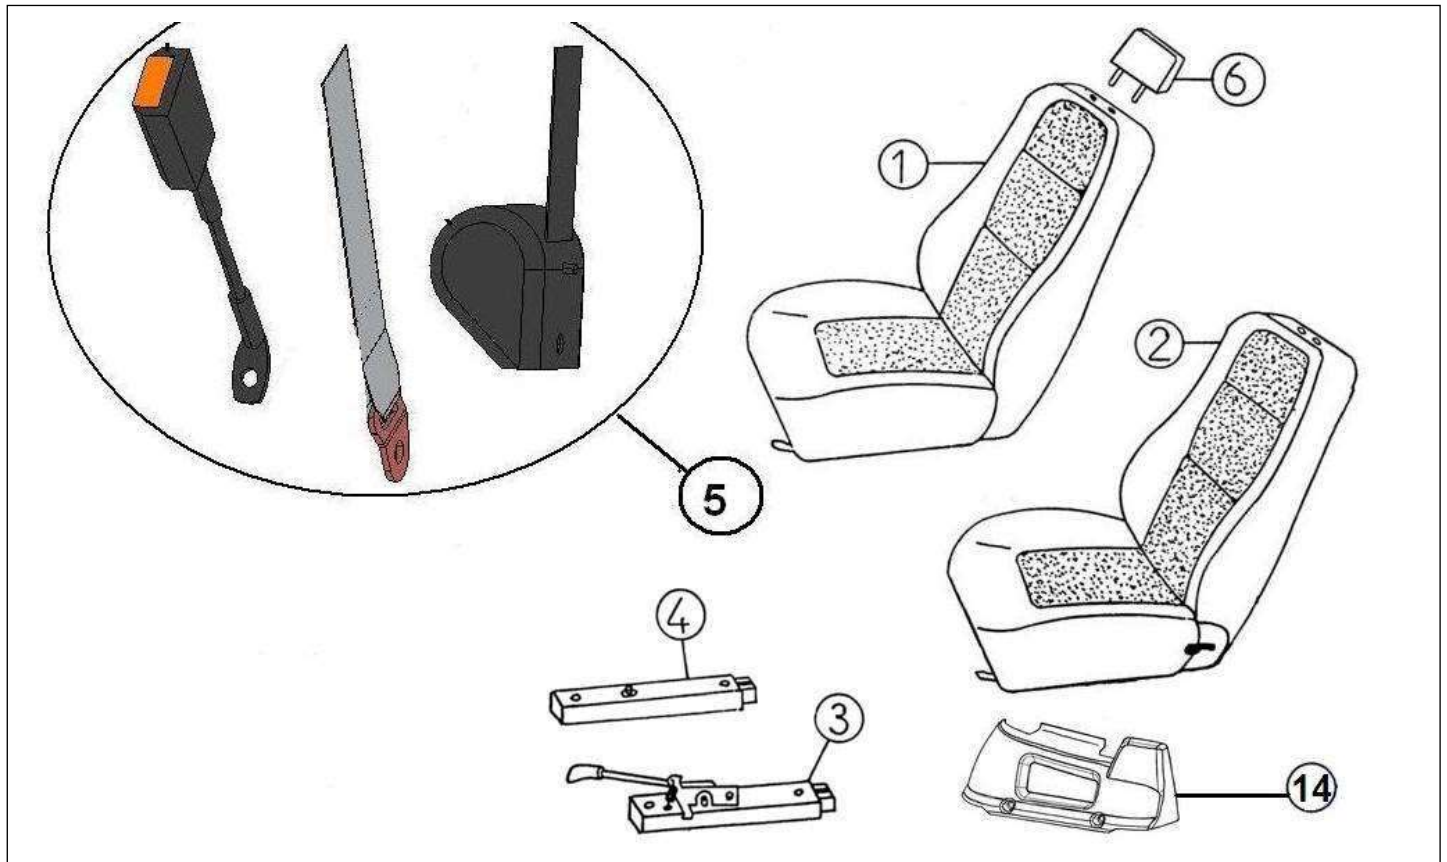

Peças

Carroçaria

Item	Referência	Descrição	Qua	Notas
1	7AA117	BANCO ESQ. BASCULANTE	1	
1	7AA117B	SIEGE GAUCHE	1	VLGK34VBAA3081026-->\r\nVLGK24VBAA3080674-->\r\nVLGK24VBAC3080611-->
1	7AA118	BANCO DT. BASCULANTE	1	
1	7AA118B	SIEGE DROIT	1	VLGK34VBAA3081026--> \r\nVLGK24VBAA3080674-->\r\nVLGK24VBAC3080611-->
2	7AA117A	BANCO REGULÁVEL ESQ	1	
2	7AA117BA	SIEGE GAUCHE REGLABLE	1	VLGK34VBAA3081026-->\r\nVLGK24VBAA3080674-->\r\nVLGK24VBAC3080611-->
3	7K121D	CALHA DO BANCO COM REGULAÇÃO -	1	
3	7K121G	CALHA DO BANCO COM REGULAÇÃO -	1	
4	7K122	CALHA DO BANCO SIMPLES	2	
5	7AY126	Kit cinto Frt.	2	
6	7AA168	APOIO DE CABEÇA - SERIE 700	2	
6	7AA168B	APPUI-TETE	2	VLGK34VBAA3081026--> \r\nVLGK24VBAA3080674-->\r\nVLGK24VBAC3080611-->
14	7AA676	HABILLAGE DE SIEGE DROIT	1	
14	7AA677	HABILLAGE DE SIEGE GAUCHE	1	