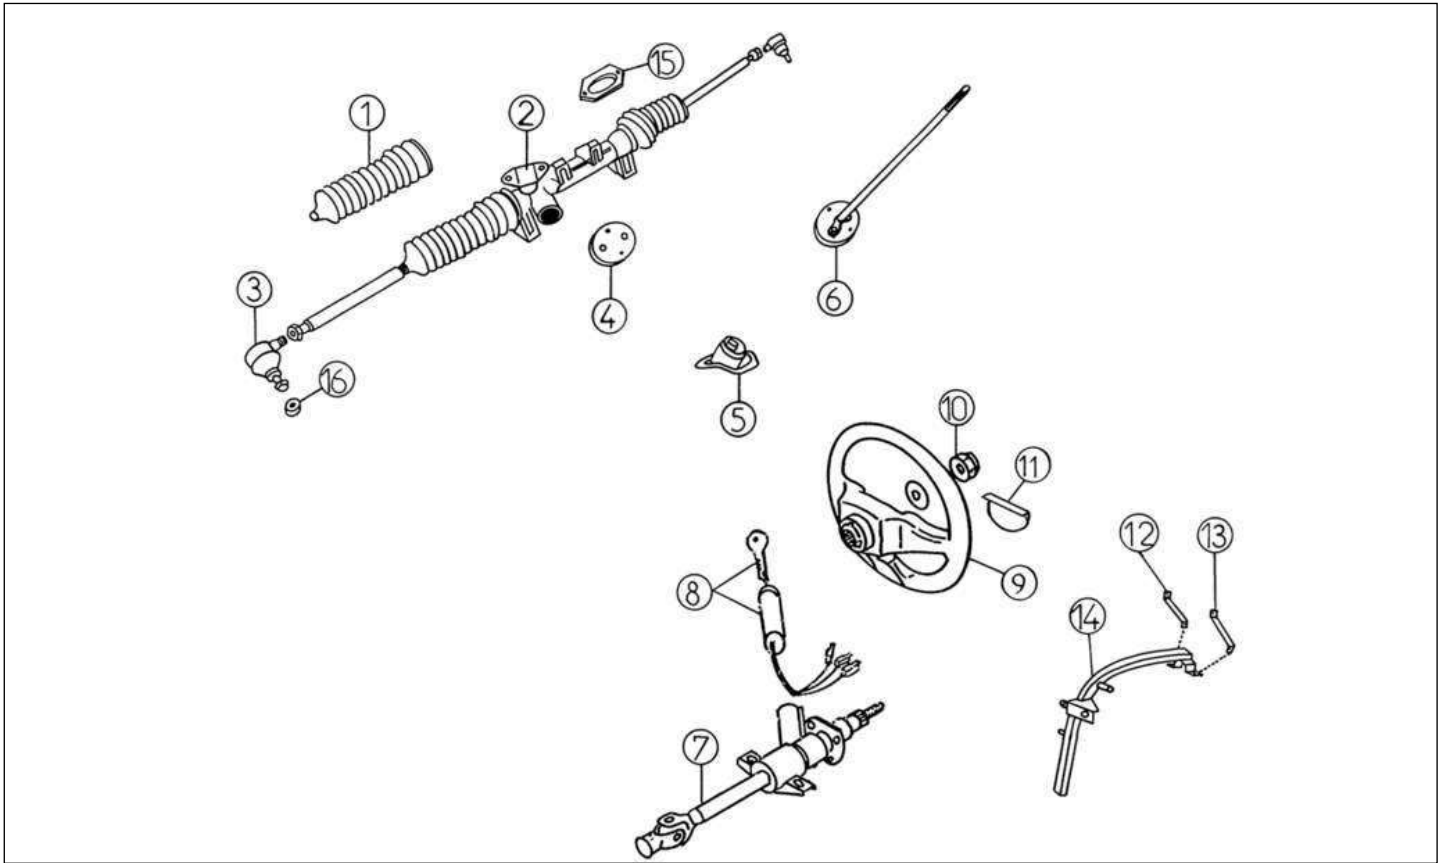

Peças

Direcção / Eixo dianteiro

Item	Referência	Descrição	Qua	Notas
1	4A25	FOLE DE CREMALHEIRA	2	
2	4AA013	CREMALHEIRA	1	☞
3	4K014	ROTULA	2	
4	4A15A	FLECTOR DE DIRECÇÃO	1	
5	4G020	ESTANQUETE DE COLUNA	1	
6	4AA015	HASTE INFERIOR	1	
7	4K022A	COLUNA DE DIRECÇÃO	1	
8	4G019	ANTI-ROUBO DE DIRECÇÃO	1	
9	4AP017A	VOLANTE DE DIRECÇÃO Pack	1	
10	4K023	PARAFUSO	1	
11	4AA030	LOGO DO VOLANTE	1	POUR VOLANT 4AA017
11	4AP030A	CENTRO VOLANTE AIXAM Pack	1	
12	4AA032	PERNE DTº	1	
13	4AA031	PERNE ESQº	1	
14	4AA033	SUPORTE DE COLUNA	1	
15	4K041	CALE ARRIERE MOTOR	1