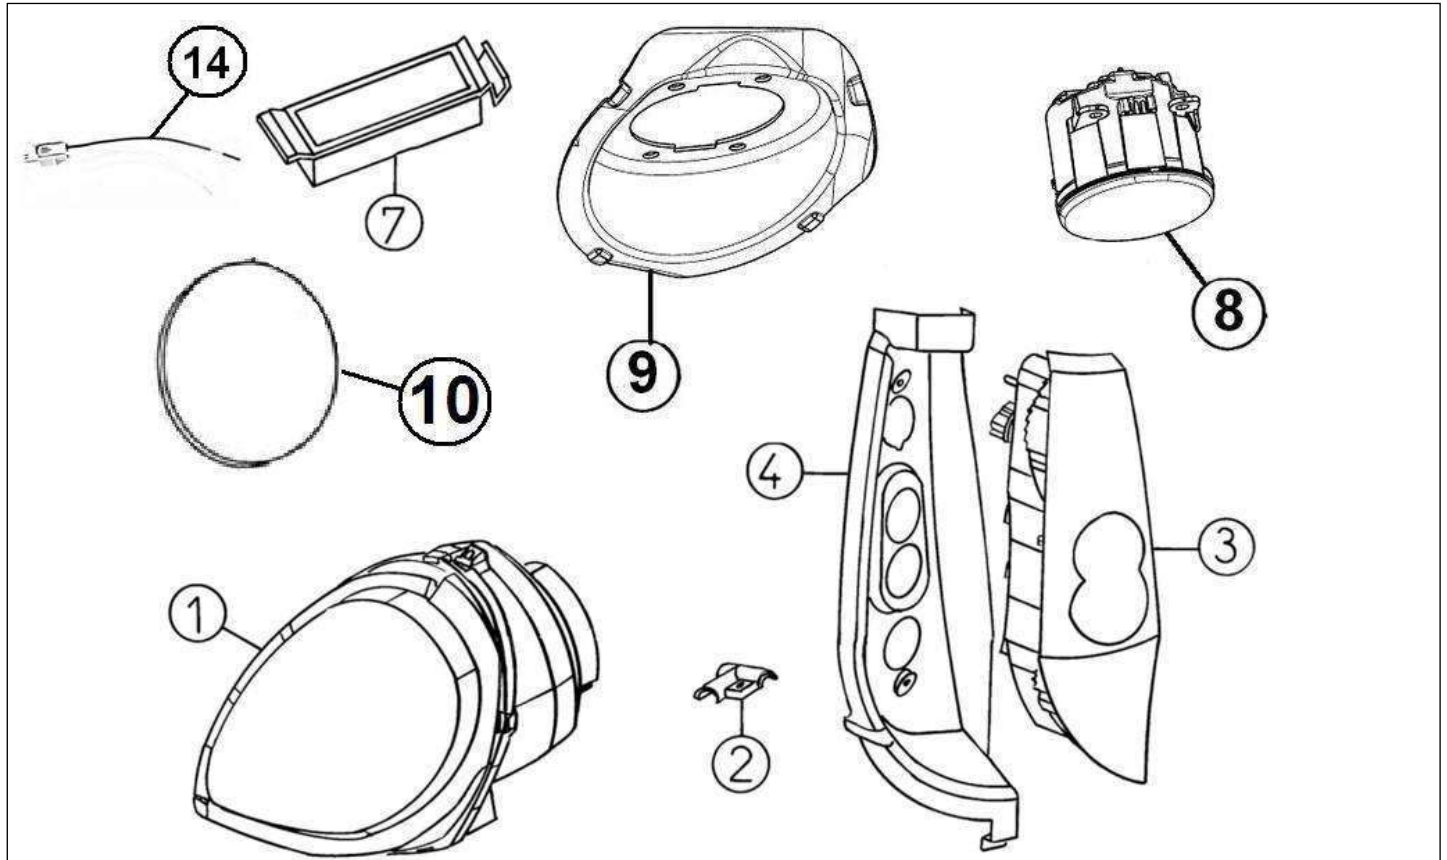

Peças

Acessórios eléctricos

Item	Referência	Descrição	Qua	Notas
1	8R003	FAROL FTE. ESQ.	1	☒
1	8R004	FAROL FTE. DTO.	1	☒
2	8R063	PEGA ESQ. DE FIXAÇÃO DO FAROL	1	
2	8R064	PEGA DTA. DE FIXAÇÃO DO FAROL	1	
3	8AA008	FAROL TRAS. ESQ.	1	Doit être commandé avec Faisceau 8AA010
3	8AA009	FAROLIM TRAS. DT.	1	Doit être commandé avec Faisceau 8AA010
3	8AA010	FAISCEAU FEU ARRIERE 7RS AVEC	1	
4	8AA017	INTERFACE FARULIM TRAZ ESQ	1	
4	8AA018	INTERFACE FARULIM TRAZ DT.	1	
7	8AA051	ECLAIREUR DE PLAQUE	1	
8	8AA127	FEU ANTI BROUILLARD	2	
9	8AE128A	SUPPORT ANTI BROUILLARD DROIT	1	VLGK---3074546 -->
9	8AE129A	SUPPORT ANTI BROUILLARD GAUCHE	1	VLGK---3074546 -->
10	8AE068	OBTURATEUR ANTI BROUILLARD	2