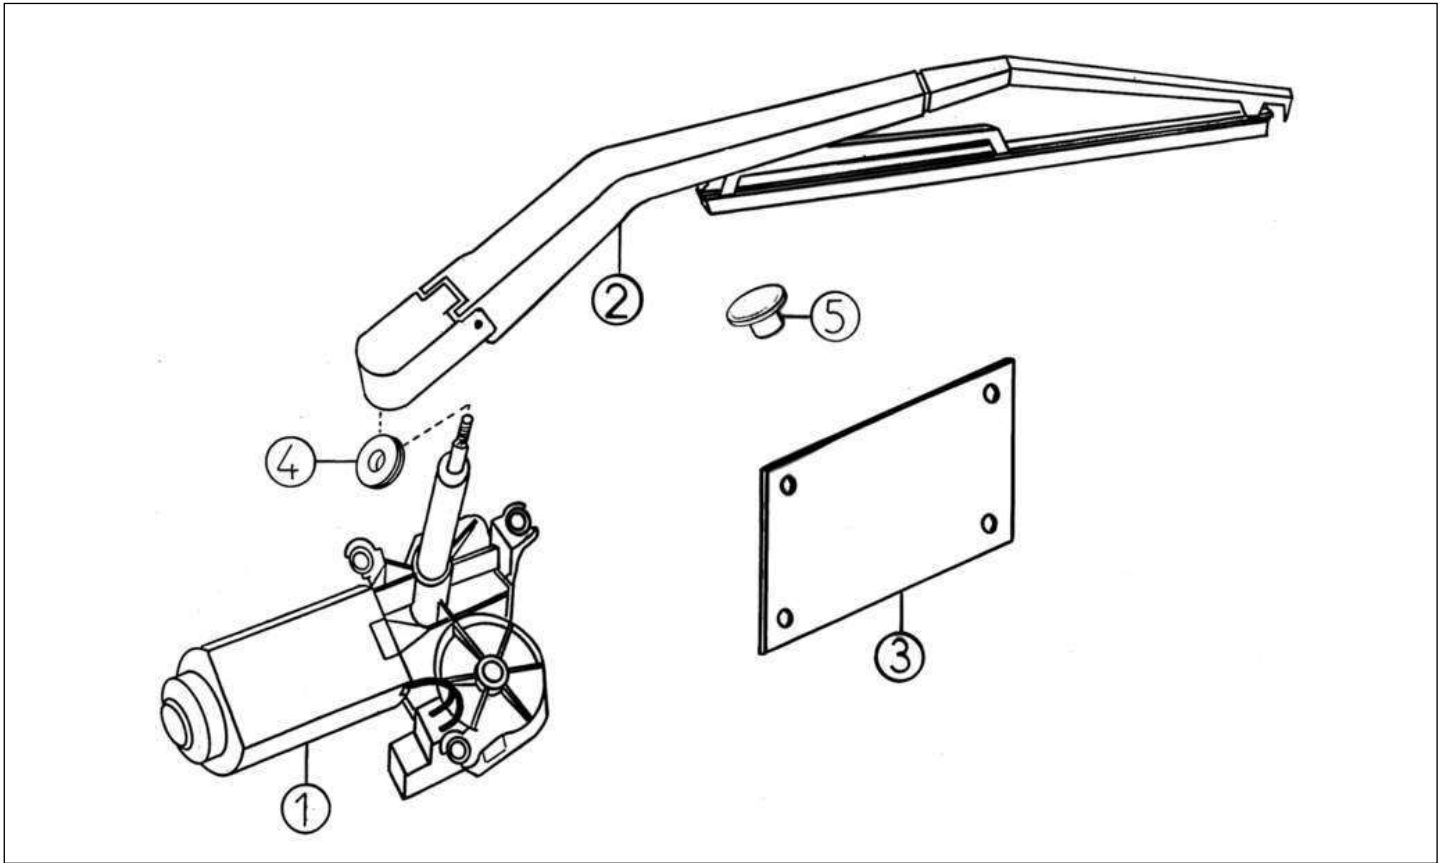

Peças

Acessórios eléctricos

Item	Referência	Descrição	Qua	Notas
2	8K066	BRAÇO + ESCOVA LIMPA VIDROS	1	
3	8K067	TAMPA DO MOTOR LIMPA PARA	1	
4	8K069	PASSE-FILS MOTOR LIMPA VIDROS	1	
5	8K068	TAMPA PORTA TRAS. DO LIMPA	1