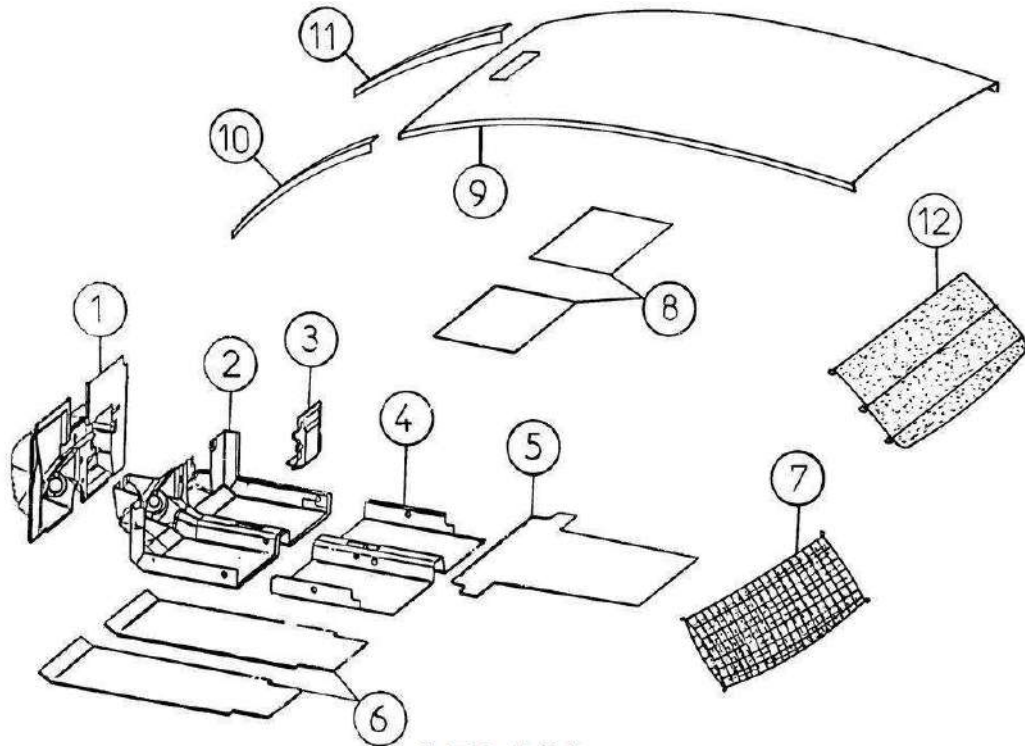

Peças

Carroçaria

A721SL
VLGK34VBAA3089453-->

Item	Referência	Descrição	Qua	Notas
1	7AG343	INSONO TABLIER	1	SL
2	7AG130	Tapete frt	1	SL
3	8AG045	Suporte bateria (Aixam 08)	1	SL
4	7AH135	Tapete sob assentos	1	SL
5	7AH455	MOQUETTE COFFRE	1	SL
6	7AH225	INSONO SOUS MOQUETTE	2	SL
7	7AA621	REDE DE FIXAÇÃO OBJ. + 6 GANCHOS	1	
8	7AG254	KIT SURTAPIS	1	SL
9	7AB370	GUARNIÇÃO DO TEJADILHO	1	SL
10	7AA173	GUARNIÇÃO INTERIOR ESQ.	1	SL
11	7AA174	GUARNIÇÃO INTERIOR DT.	1	SL
12	7AB356	TAMPA DA BAGAGEIRA	1	SL