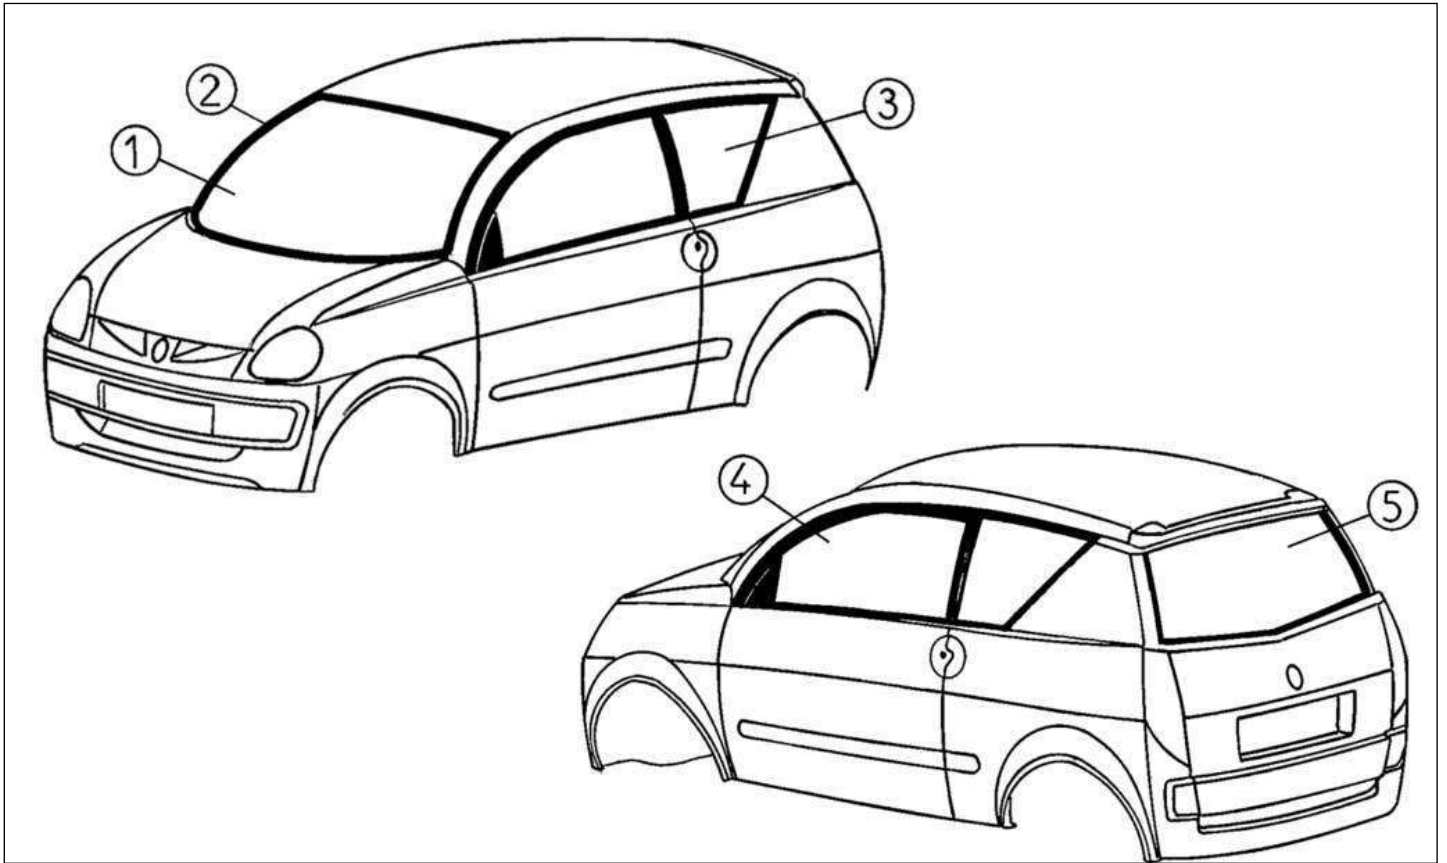

Peças

Carroçaria

Item	Referência	Descrição	Qua	Notas
1	7AA107V	PARA BRISAS FUMADO - 400/500 SL	1	
2	7AA015	BORRACHA PARA BRISAS	1	
3	7AB110	VIDRO TRAZ. ESQ. NÃO FUMADO	1	
3	7AB110V	VIDRO TRAZ ESQ. FUMADO	1	
3	7AB111	VIDRO TRAZ DT. NÃO FUMADO	1	
3	7AB111V	VIDRO TRAZ DT. FUMADO	1	
4	7AA108	VIDRO PORTA ESQ. NÃO FUMADO	1	
4	7AA108V	VIDRO PORTA ESQ. FUMADO	1	
4	7AA109	VIDRO PORTA DTA. NÃO FUMADO	1	
4	7AA109V	VIDRO PORTA DTA. FUMADO	1	
5	7AA114	VIDRO PORTA TRAS. NÃO FUMADO	1	
5	7AA114VD	VIDRO PORTA TRAZ. FUMADO	1