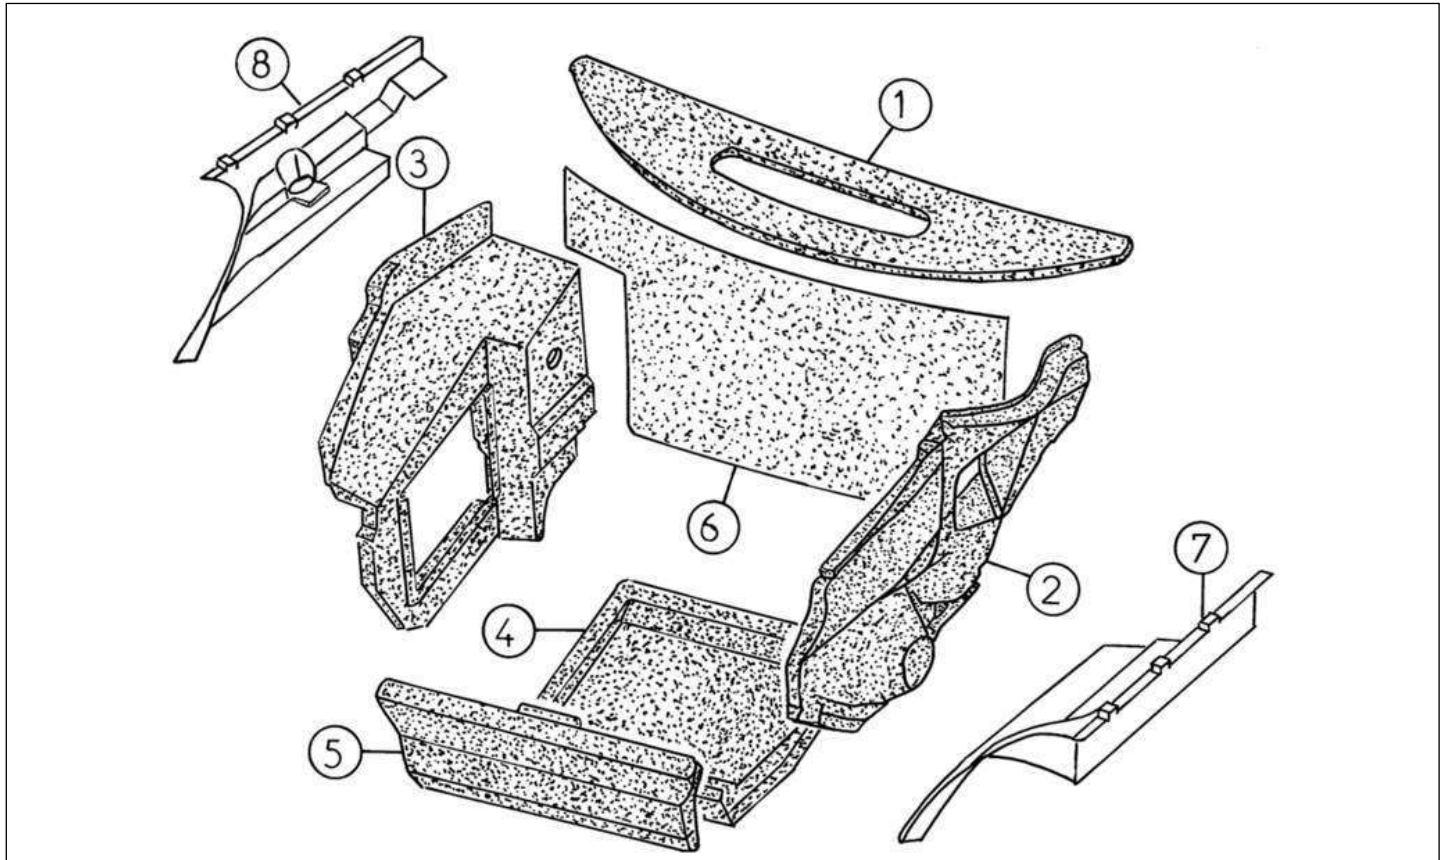

Peças

Carroçaria

Item	Referência	Descrição	Qua	Notas
1	7AA342	KIT INSONO. DO TABLIER	1	
2	7AA423	INSONORIZAÇÃO DO MOTOR ESQ	1	
3	7AG424	INSONORIZAÇÃO MOTOR DTº	1	
4	7AP229	INSONORIZAÇÃO INF. DO MOTOR	1	
5	7AA426	INSONORIZAÇÃO SPOILER FRENT.	1	
6	7AG425	Insonorização Tablier (AIXAM 08)	1	
7	7AA162	LIGAÇÃO DO GUARDA LAMAS	1	
8	7AA163	LIGAÇÃO DO GUARDA LAMAS FRENT.	1