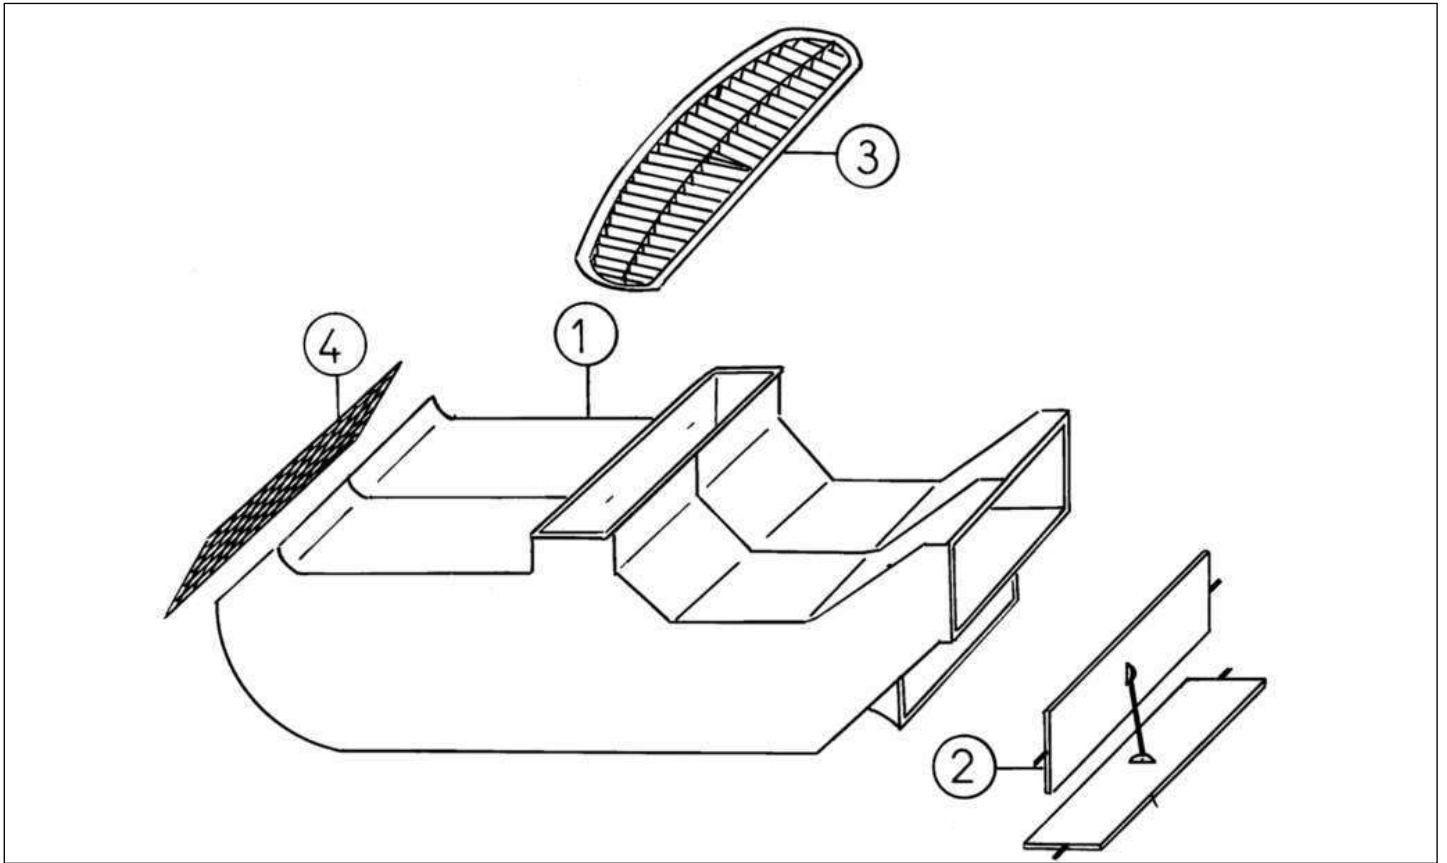

Peças

Ventilador

Item	Referência	Descrição	Qua	Notas
1	2AA034	CAIXA DE CHAUFAGE	1	
2	2AA003	ALHETAS	1	
3	2AA035	GRELHA	1	
4	2AA036	GRELHA	1