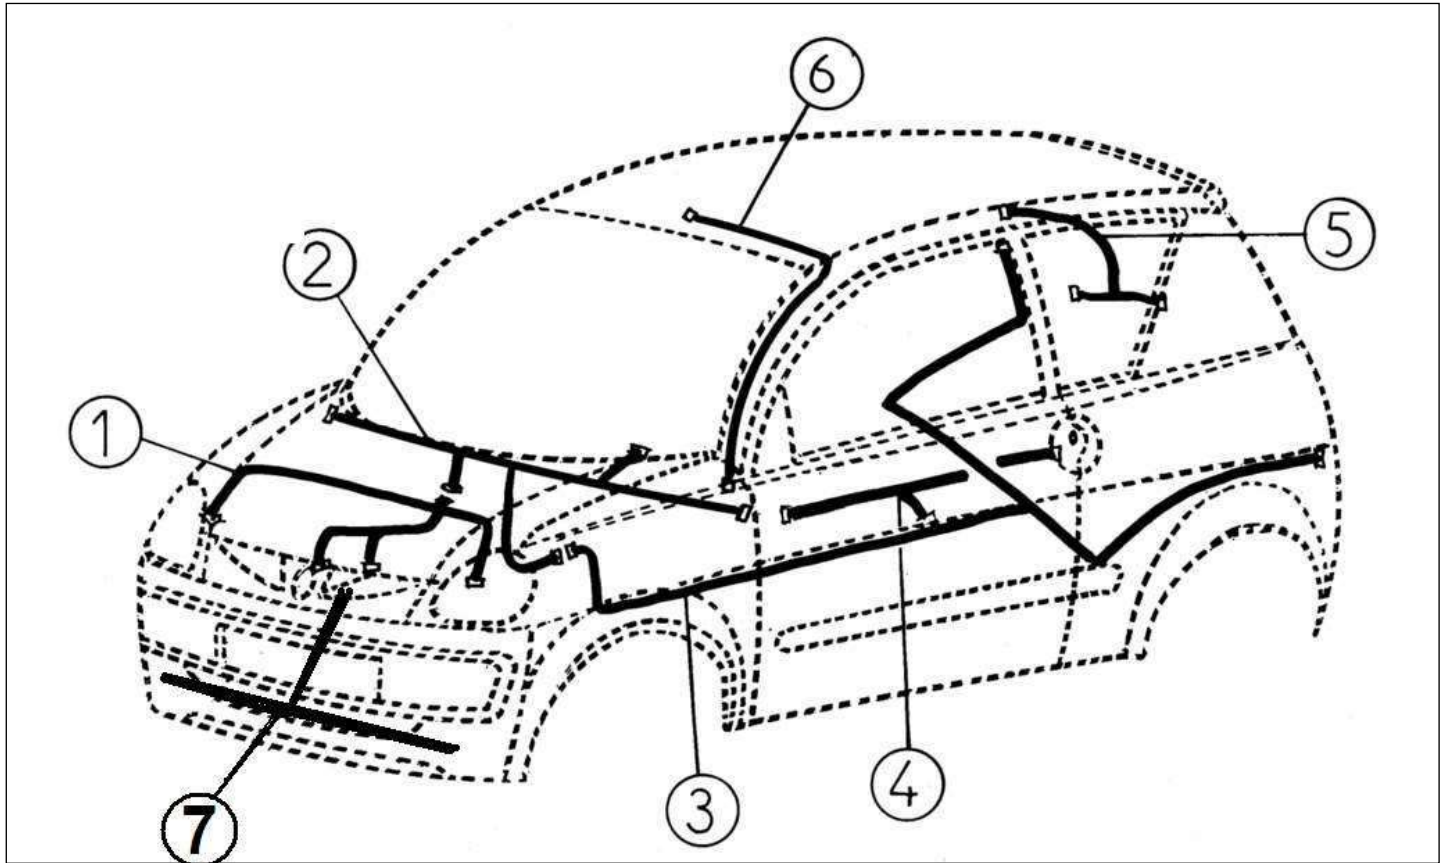

Peças

Circuitos eléctricos

Item	Referência	Descrição	Qua	Notas
1	8AE043	FAISCEAU MOTEUR	1	VLGK34VBAA3088550-->
2	8AA041	INSTALAÇÃO DO TABLIER	1	☒
2	8AG041	FAISCEAU TABLEAU DE BORD	1	VLGK34VBAA3088550-->
3	8AA042	FAISCEAU ARRIERE	1	
3	8AD042	FAISCEAU ARRIERE	1	VLGK34VBAA3088550-->
4	8AA103	FAISCEAU DE PORTE	2	
4	8AE103	FAISCEAU PORTE	1	VLGK34VBAA3088550-->
5	8AA076	INSTALAÇÃO	1	
6	8AA772	FAISCEAU PLAFONNIER	1	
7	8AA125	FAISCEAU ANTI BROUILLARD	1	
7	8AE125	CABO ELECTRICICO	1	VLGK34VBAA3088550-->