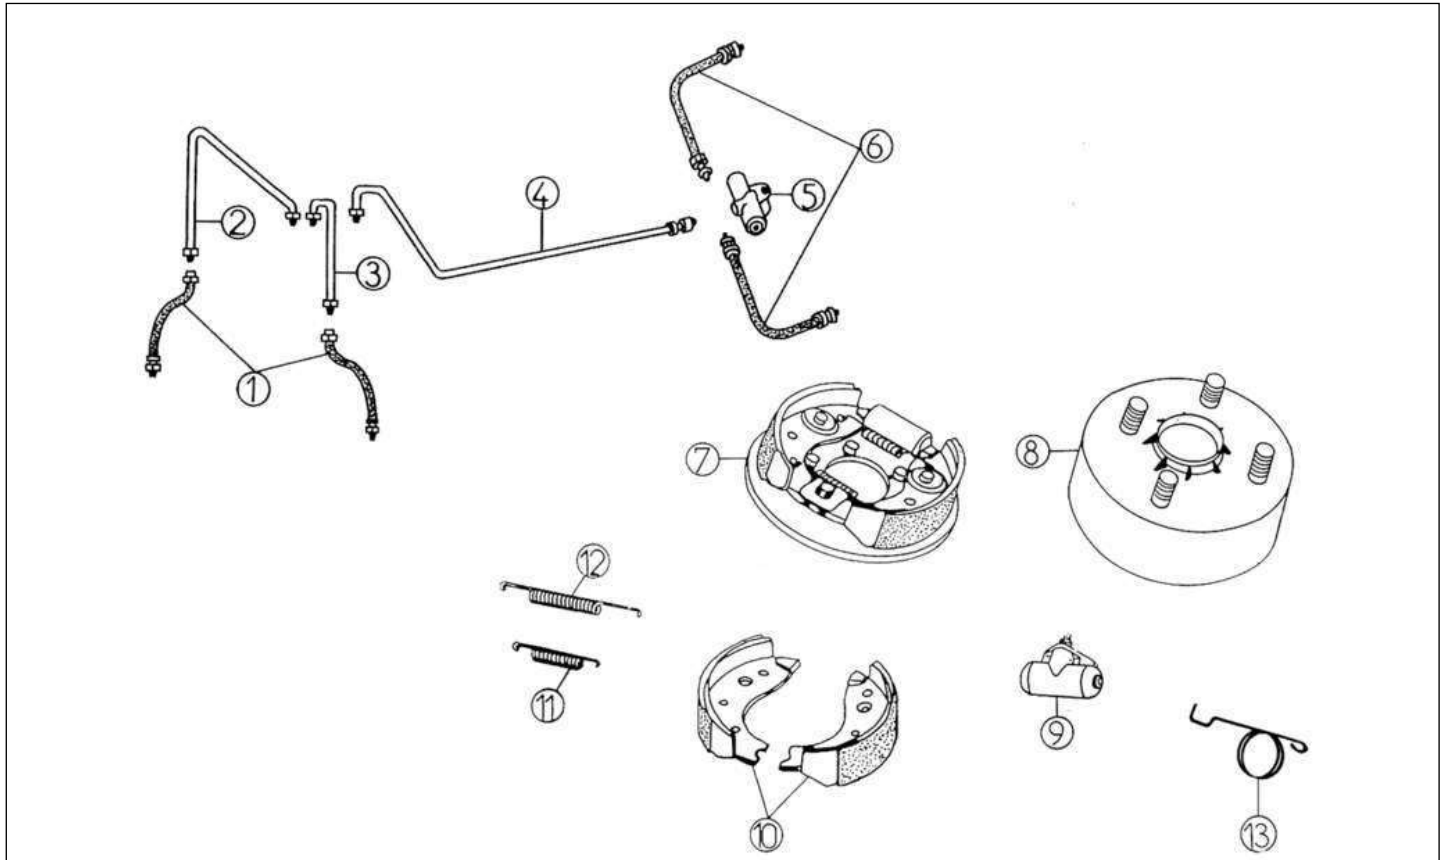

Peças

Travões

Item	Referência	Descrição	Qua	Notas
1	6L017	TUBO FLEXIVEL FTE. 500	2	
2	6AA019	TUBO DE TRAVÃO FRENT. DRT.	1	
3	6AA018	TUBO TRAVÃO FRENT ESQ.	1	
4	6AB022	TUBO TRAVÃO FRT./TRAS. CURTO	1	
5	6F16	LIMITADOR DE TRAVÃO TWIN	1	
6	6L020	TUBO FLEXIVEL TRAS. 500	2	
7	6AX026	KIT PLATINE FREIN ARRIERE DROIT NU	1	
7	6AX027	KIT PLATINE FREIN ARRIEREGAUCHE	1	
8	6AP030A	Tambor tras. 160	2	
9	6A24	CILINDRO TRAVÃO TRAS.	2	
10	6AP031	GARNITURE DE FREINS : 2 JEUX	1	
11	6A35A	MOLA CURTA	2	
12	6A35B	MOLA COMPRIDA	2	
13	6K083	MOLAESQ. RECUPERAÇÃO DO	1	
13	6K084	MOLADTA. DE RECUPERAÇÃO TRAVÃO	1	