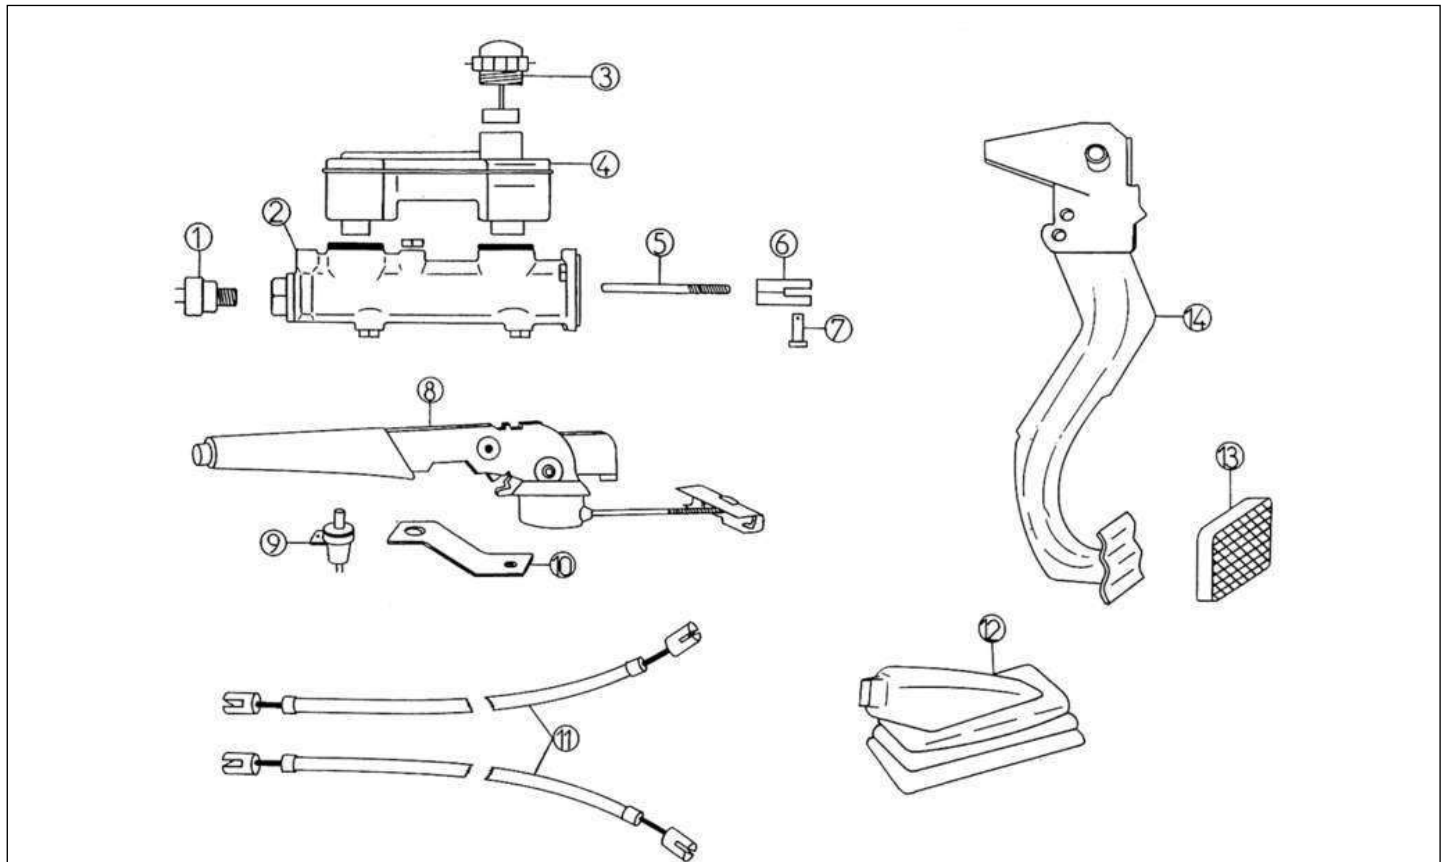

Peças

Travão de mão

Item	Referência	Descrição	Qua	Notas
1	6A15	CONTACTO DE STOP	1	
2	6A14	CILINDRO PRINCIPAL	1	
3	6A13	BOUCHON CONTACTEUR	1	☒
4	6A12	RESERVOIR LIQUIDE FREINS	1	☒
5	6A10	VEIO IMPULSIONADOR	1	
6	6A8	PEÇA LIGAÇÃO PEDAL AO CILINDRO	1	
7	6A9	TROÇO LIGAÇÃO PEDAL AO CILINDRO	1	
8	6MB001	ALAVANCA TRAVÃO DE MÃO	1	
9	8K002A	INTER. TRAVÃO DE MÃO	1	
10	6K004A	SUPORTE DE INTERRUPTOR	1	
11	6AB002	CABLE DE FREIN A MAIN COURT	2	
12	6K003	FOLE TRAVÃO DE MÃO	1	
13	6A6	BORRACHA PEDAL TRAVÃO	1	
14	6K005	PEDAL DE TRAVÃO	1	☒