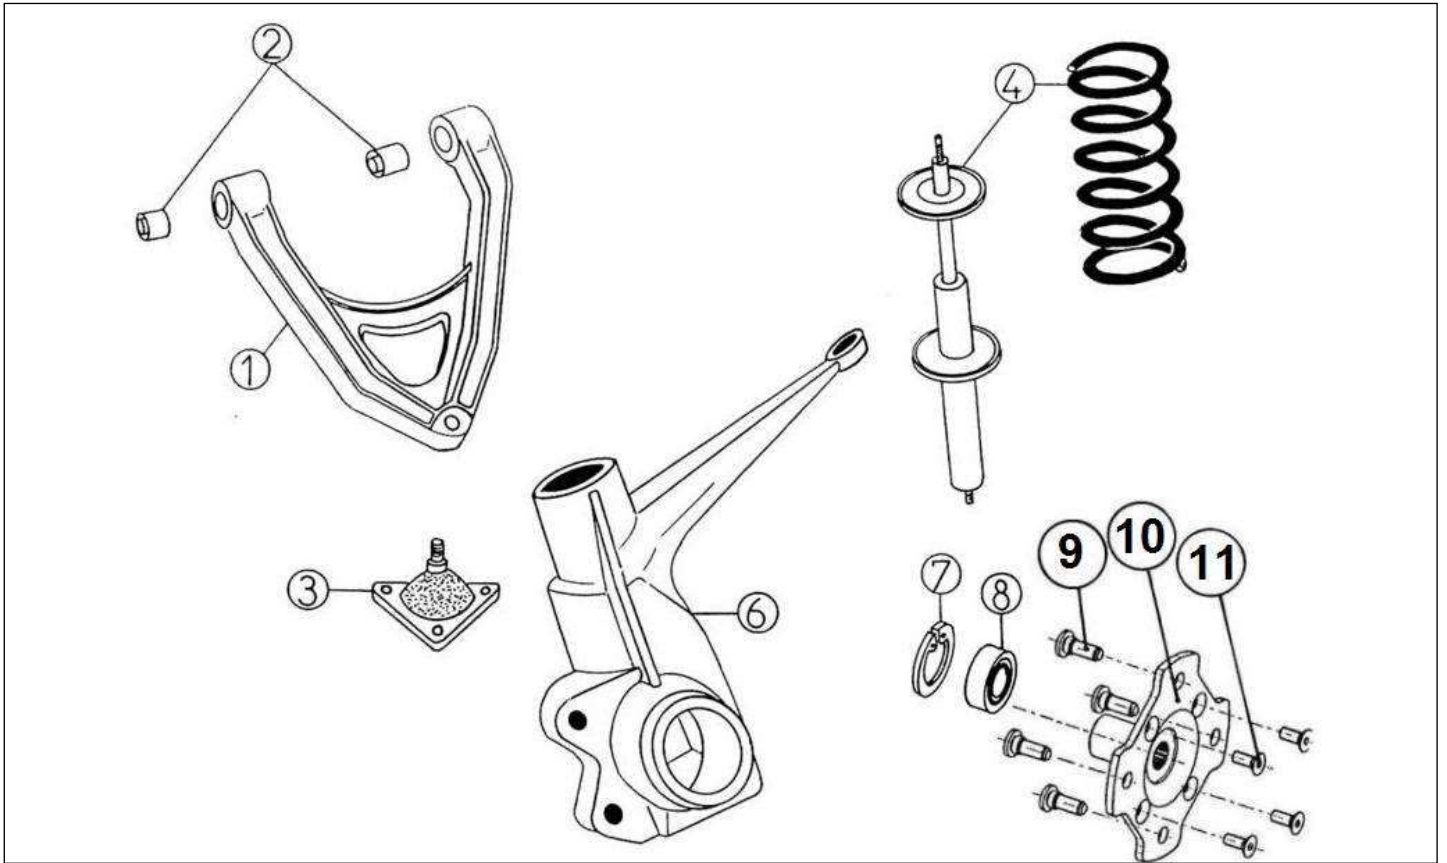

Peças

Suspensão dianteira

Item	Referência	Descrição	Qua	Notas
1	4L005	TRIÂNGULO DIANTEIRO 500	2	
2	4A7	FLEXIBLOC	4	
3	4K008	RÓTULA SUSPENSÃO	2	
4	4K009	AMORTECEDOR FTE.	2	
6	4K010	PORTA AMORTECEDOR ESQ	1	
6	4K011	PORTA AMORTECEDOR DTO	1	
7	4G006	FREIOS	2	
8	4G002	ROLAMENTO	2	
9	6K028A	PERNE TRAVÃO DISCO	8	
10	4K038	FALANGE	2	
11	6K029	PARAFUSO DE FIXAÇÃO P/ DISCO	8